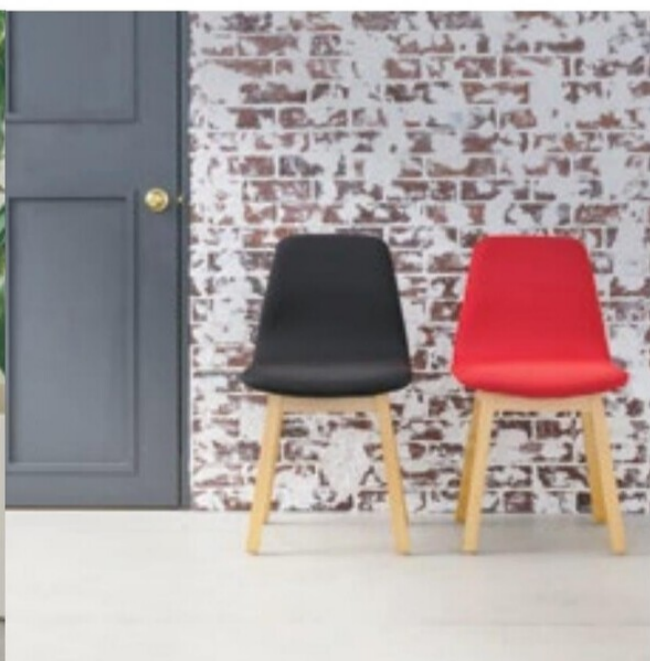

「造作＝高コスト・大ロット」ではない、
「欲しいものだけを、欲しい形で」を実現する新しい選択肢。

GOOD SELECTION ZO

Bespoke Chair

本物の仕上がりを体感ください。

高級ホテルなどのコントラクトに、量産品では実現することが出来ない特別で上質な秀逸家具を——。

手造りでしか成し得ない、部材の形状と仕上げ加工。背座の自然な起伏と最高級の生地が優しく身体を包み込んでくれます。

DLX-118