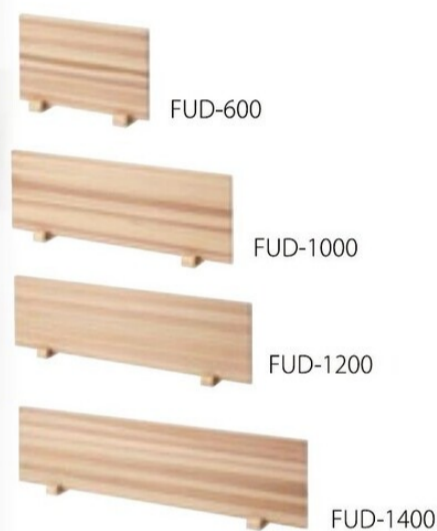

FU-LAB

座面のファブリックカラーをお選びください。

座面を外すと収納が現れます。

### 台形スツール 大 **受**

**FU-LAB-M** (2台1セット)  
 サイズ/W1090×D480×SH430mm  
 質量/18.0kg  
**¥337,000**/1台あたり

### 台形スツール 小 **受**

**FU-LAB-S** (2台1セット)  
 サイズ/W1090×D480×SH350mm  
 質量/15.0kg  
**¥325,000**/1台あたり

材質  
 国産杉集成材+ウレタン+ポリエステル布

横置きでも縦置きでもご利用可能な2way仕様。  
 サイドテーブルやナイトテーブルとして  
 ご利用ください。

材質  
 国産杉集成材

[木製デスクトップパネル] 材質 国産杉集成材