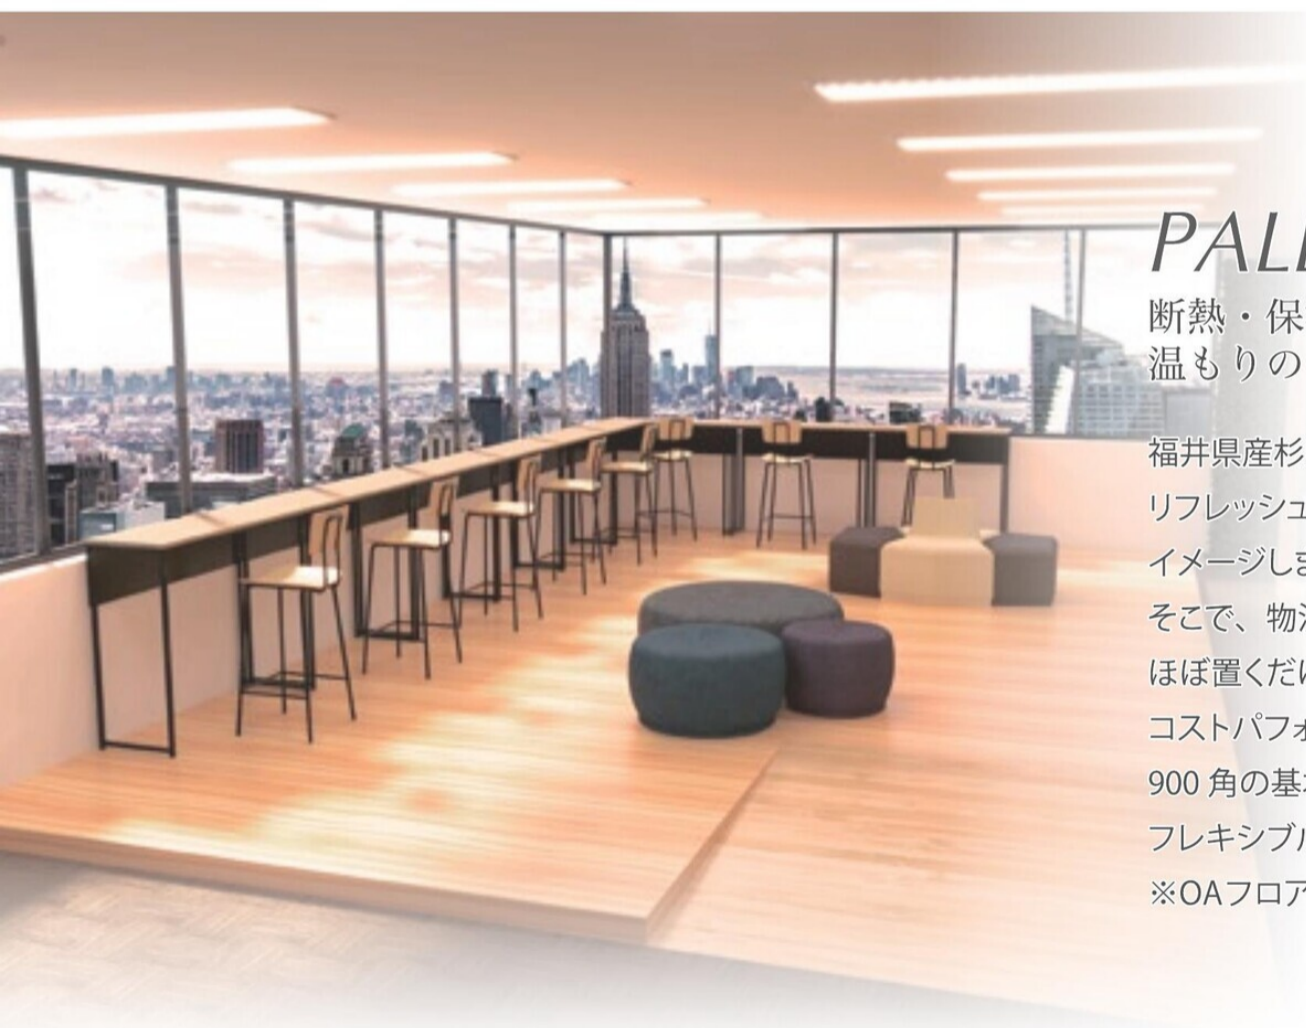

PALETTE

断熱・保湿効果の高い天然杉を使用した
温もりのあるウッドデッキ。

福井県産杉無垢材を使用。「もっと木を感じることができるオフィスの

リフレッシュコーナーを作りたい!」とオフィスのウッドデッキを

イメージしました。もちろん、家具としての手軽さとローコストを意識。

そこで、物流パレットをモチーフに建具職人が製作。

ほぼ置くだけで導入できる、

コストパフォーマンスの高いユニット家具が実現しました。

900角の基本パーツと1500×900のスロープをご用意。

フレキシブルにウッドデッキが導入可能です。

※OAフロアの代わりにご利用いただくことも可能です。