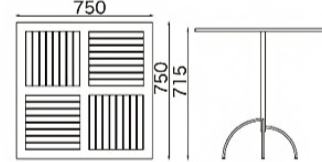

## MIL-136(既製品)

サイズ/W590×D595×H750 SH450mm  
 質量/6.2kg  
**¥65,200**  
 材質  
 本体: PE樹脂成型品+アルミ粉体塗装  
 クッション: 透水性ウレタン+オレフィン布

MIL-136 LBR  
 MIL-136 WH  
 クッション: 背裏ヒモ縛り式

## HTS-142A

サイズ/W530×D560×H810 SH410mm  
 質量/8.3kg  
**¥45,500**  
 材質  
 背・座: スチール粉体塗装+天然木(チーク材)

スタッキング可能: 6脚まで

## SLT-600M

サイズ/W600×D600×H715mm  
 質量/7.8kg  
**¥51,600**  
 材質 天板: 17mm厚天然木(チーク材)  
 脚部: スチール粉体塗装

アジャスター付

## SLT-750K

サイズ/W750×D750×H715mm  
 質量/10.4kg  
**¥66,400**  
 材質 天板: 17mm厚天然木(チーク材)  
 脚部: スチール粉体塗装

アジャスター付