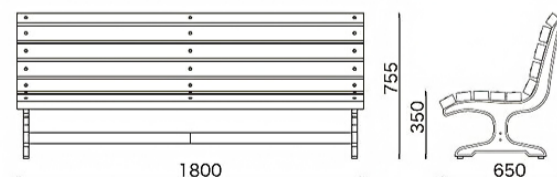

Glamping Chair

いつものオフィスにカフェテラスの雰囲気再現。リラックス効果もオフィスの最重要課題です。

MIL-136(既製品)

サイズ/W590×D595×H750 SH450mm
質量/6.2kg
¥65,200
材質
本体: PE樹脂成型品+アルミ粉体塗装
クッション: 透水性ウレタン+オレフィン布

MAR-140

サイズ/W530×D585×H715 SH415mm
質量/3.2kg
¥29,500
材質
本体: PE樹脂成型品+アルミ粉体塗装

HTS-141

サイズ/W450×D560×H810 SH410mm
質量/8.0kg
¥43,000
材質
背・座: スチール粉体塗装+天然木(チーク材)

HTS-142A

サイズ/W530×D560×H810 SH410mm
質量/8.3kg
¥45,500
材質
背・座: スチール粉体塗装+天然木(チーク材)

SLT-600M

サイズ/W600×D600×H715mm
質量/7.8kg
¥51,600
材質 天板: 17mm厚天然木(チーク材)
脚部: スチール粉体塗装

SLT-750K

サイズ/W750×D750×H715mm
質量/10.4kg
¥66,400
材質 天板: 17mm厚天然木(チーク材)
脚部: スチール粉体塗装

NEW PRODUCT

SSP-A1865

サイズ/W1800×D650×H755
SH350mm
質量/64.4kg
¥272,800

NEW PRODUCT

SSP-B1865

サイズ/W1800×D650×H755
SH350mm
質量/56.1kg
¥249,400

SSP-B1865

NEW PRODUCT

SSP-N1851

サイズ/W1800×D515×SH390mm
質量/36.2kg
¥163,400

SSPの脚にはアンカーボルト
固定用の穴(11φmm)があ
っています。
※白破線部分

材質
背・座: 天然木(ニャトー材)+防腐処理
肘・脚: 鉄铸件 粉体塗装