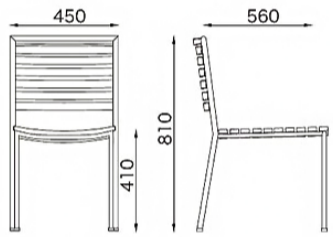

## MIL-136(既製品)

サイズ/W590×D595×H750 SH450mm  
 質量/6.2kg  
**¥65,200**  
 材質  
 本体: PE樹脂成型品+アルミ粉体塗装  
 クッション: 透水性ウレタン+オレフィン布

MIL-136 LBR  
 MIL-136 WH  
 クッション: 背裏ヒモ縛り式

## MAR-140

サイズ/W530×D585×H715 SH415mm  
 質量/3.2kg  
**¥29,500**  
 材質  
 本体: PE樹脂成型品+アルミ粉体塗装

GL グレー  
 スタッキング可能: 4脚まで

## HTS-141

サイズ/W450×D560×H810 SH410mm  
 質量/8.0kg  
**¥43,000**  
 材質  
 背・座: スチール粉体塗装+天然木(チーク材)

スタッキング可能: 6脚まで

## SSP-N1851

サイズ/W1800×D515×SH390mm  
 質量/36.2kg  
**¥163,400**

SSP-N1851

SSPの脚にはアンカーボルト  
 固定用の穴(11φmm)があ  
 っています。  
 ※白破線部分

材質  
 背・座: 天然木(ニャトー材)+防腐処理  
 肘・脚: 鉄铸件 粉体塗装