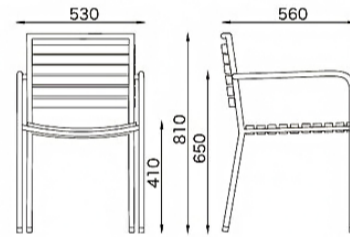

## MIL-136(既製品)

サイズ/W590×D595×H750 SH450mm  
 質量/6.2kg  
**¥65,200**  
 材質  
 本体: PE樹脂成型品+アルミ粉体塗装  
 クッション: 透水性ウレタン+オレフィン布

MIL-136 LBR  
 MIL-136 WH  
 クッション: 背裏ヒモ縛り式

## MAR-140

サイズ/W530×D585×H715 SH415mm  
 質量/3.2kg  
**¥29,500**  
 材質  
 本体: PE樹脂成型品+アルミ粉体塗装

GL グレー  
 スタッキング可能: 4脚まで

## HTS-141

サイズ/W450×D560×H810 SH410mm  
 質量/8.0kg  
**¥43,000**  
 材質  
 背・座: スチール粉体塗装+天然木(チーク材)

スタッキング可能: 6脚まで

## HTS-142A

サイズ/W530×D560×H810 SH410mm  
 質量/8.3kg  
**¥45,500**  
 材質  
 背・座: スチール粉体塗装+天然木(チーク材)

スタッキング可能: 6脚まで