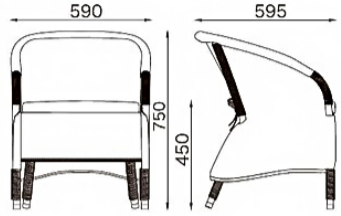

## MIL-136(既製品)

サイズ/W590×D595×H750 SH450mm  
 質量/6.2kg  
**¥65,200**  
 材質  
 本体: PE樹脂成型品+アルミ粉体塗装  
 クッション: 透水性ウレタン+オレフィン布

MIL-136 LBR  
 MIL-136 WH  
 クッション: 背裏ヒモ縛り式

## MAR-140

サイズ/W530×D585×H715 SH415mm  
 質量/3.2kg  
**¥29,500**  
 材質  
 本体: PE樹脂成型品+アルミ粉体塗装

GL グレー  
 スタッキング可能: 4脚まで

## SLT-600M

サイズ/W600×D600×H715mm  
 質量/7.8kg  
**¥51,600**  
 材質 天板: 17mm厚天然木(チーク材)  
 脚部: スチール粉体塗装

アジャスター付

## SLT-750K

サイズ/W750×D750×H715mm  
 質量/10.4kg  
**¥66,400**  
 材質 天板: 17mm厚天然木(チーク材)  
 脚部: スチール粉体塗装

アジャスター付