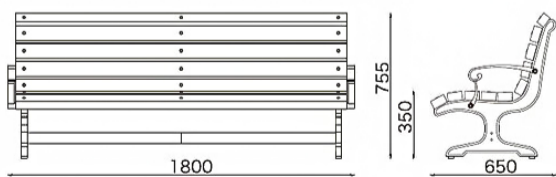

## SLT-600M

サイズ/W600×D600×H715mm  
 質量/7.8kg  
**¥51,600**  
 材質 天板: 17mm厚天然木(チーク材)  
 脚部: スチール粉体塗装

アジャスター付

## SLT-750K

サイズ/W750×D750×H715mm  
 質量/10.4kg  
**¥66,400**  
 材質 天板: 17mm厚天然木(チーク材)  
 脚部: スチール粉体塗装

アジャスター付

## SSP-A1865

サイズ/W1800×D650×H755  
 SH350mm  
 質量/64.4kg  
**¥272,800**

SSP-A1865