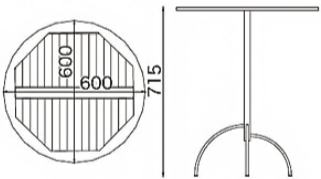

## MIL-136(既製品)

サイズ/W590×D595×H750 SH450mm  
 質量/6.2kg  
**¥65,200**  
 材質  
 本体: PE樹脂成型品+アルミ粉体塗装  
 クッション: 透水性ウレタン+オレフィン布

MIL-136 LBR  
 MIL-136 WH  
 クッション: 背裏ヒモ縛り式

## HTS-142A

サイズ/W530×D560×H810 SH410mm  
 質量/8.3kg  
**¥45,500**  
 材質  
 背・座: スチール粉体塗装+天然木(チーク材)

スタッキング可能: 6脚まで

## SLT-600M

サイズ/W600×D600×H715mm  
 質量/7.8kg  
**¥51,600**  
 材質 天板: 17mm厚天然木(チーク材)  
 脚部: スチール粉体塗装

アジャスター付