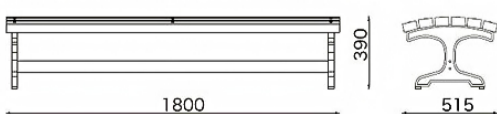

NEW PRODUCT

SSP-N1851

サイズ/W1800×D515×SH390mm
質量/36.2kg
¥163,400

SSP-N1851