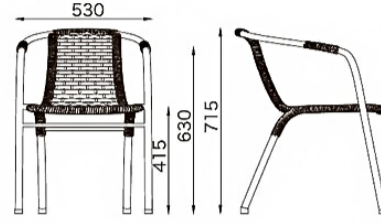

## MIL-136(既製品)

サイズ/W590×D595×H750 SH450mm  
 質量/6.2kg  
**¥65,200**  
 材質  
 本体: PE樹脂成型品+アルミ粉体塗装  
 クッション: 透水性ウレタン+オレフィン布

MIL-136 LBR  
 MIL-136 WH  
 クッション: 背裏ヒモ縛り式

## MAR-140

サイズ/W530×D585×H715 SH415mm  
 質量/3.2kg  
**¥29,500**  
 材質  
 本体: PE樹脂成型品+アルミ粉体塗装

GL グレー  
 スタッキング可能: 4脚まで

## HTS-141

サイズ/W450×D560×H810 SH410mm  
 質量/8.0kg  
**¥43,000**  
 材質  
 背・座: スチール粉体塗装+天然木(チーク材)

スタッキング可能: 6脚まで

## SLT-600M

サイズ/W600×D600×H715mm  
 質量/7.8kg  
**¥51,600**  
 材質 天板: 17mm厚天然木(チーク材)  
 脚部: スチール粉体塗装

アジャスター付