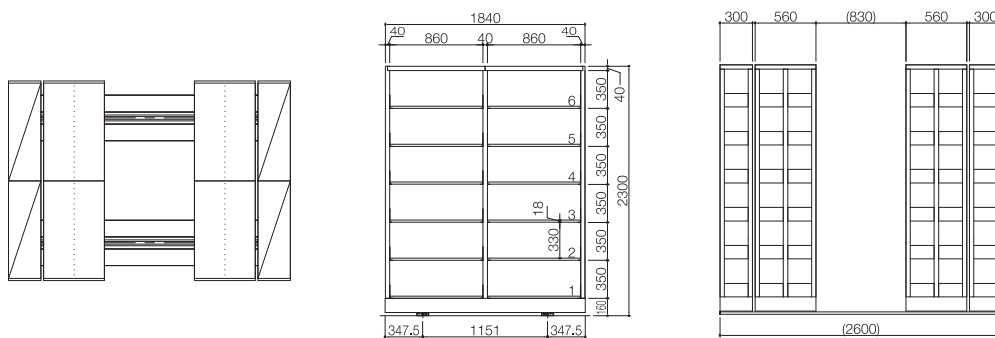

オープン式移動書架プラン 4列2連

商品名	品番	サイズ(mm)	価格
2連オープン単式固定棚	FOS-2ASF-2-26B	W1840×D300×H2300	¥181,500
2連オープン複式移動棚	FOS-2AWM-2-26B	W1840×D560×H2300	¥381,700
床上式レール	RE-10	L=1000	¥20,300
スロープ	SL-10	L=1000	¥8,500

※床の条件により設置が出来ない場合がございます。  
 ※有効は6段となります。  
 ※H=1950タイプも可能です。  
 ※その他、オプションもございます。  
 詳しくはお問い合わせください。

- FOS-2ASF-2-26B      ¥ 181,500×2
- FOS-2AWM-2-26B    ¥ 381,700×2
- RE-10                    ¥ 20,300×6
- SL-10                    ¥ 8,500×12

合計 ¥1,350,200 諸経費・施工費別途