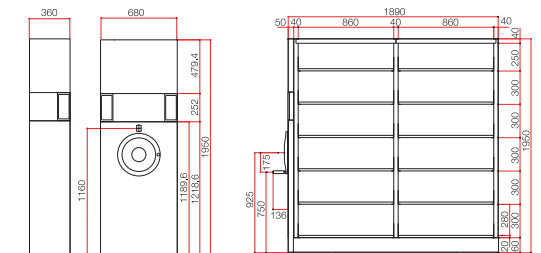

H2300 A4タテ

※寸法単位:mm

連数	形式	品番	寸法(W×D×H)	自重	価格
2	単式固定6段	H-2ASF-2-26B	1890×300×2300	124	¥216,800
2	複式移動6段	H-2AWM-2-26B	1890×560×2300	207	¥485,800
3	単式固定6段	H-2ASF-3-26B	2790×300×2300	178	¥306,400
3	複式移動6段	H-2AWM-3-26B	2790×560×2300	273	¥614,000
4	単式固定6段	H-2ASF-4-26B	3690×300×2300	221	¥394,500
4	複式移動6段	H-2AWM-4-26B	3690×560×2300	349	¥770,500
5	単式固定6段	H-2ASF-5-26B	4590×300×2300	271	¥473,700
5	複式移動6段	H-2AWM-5-26B	4590×560×2300	430	¥922,300

H1950 B4タテ・A4ヨコ・B5ヨコ

※寸法単位:mm

連数	形式	品番	寸法(W×D×H)	自重	価格
2	単式固定6段	H-3SF-2-16B	1890×360×1950	120	¥210,600
2	複式移動6段	H-3WM-2-16B	1890×680×1950	211	¥493,300
3	単式固定6段	H-3SF-3-16B	2790×360×1950	169	¥298,600
3	複式移動6段	H-3WM-3-16B	2790×680×1950	282	¥647,400
4	単式固定6段	H-3SF-4-16B	3690×360×1950	216	¥385,000
4	複式移動6段	H-3WM-4-16B	3690×680×1950	364	¥788,200
5	単式固定6段	H-3SF-5-16B	4590×360×1950	265	¥462,300
5	複式移動6段	H-3WM-5-16B	4590×680×1950	450	¥945,500

H2300 B4タテ・A4ヨコ・B5ヨコ

※寸法単位:mm

連数	形式	品番	寸法(W×D×H)	自重	価格
2	単式固定7段	H-3SF-2-27B	1890×360×2300	137	¥236,500
2	複式移動7段	H-3WM-2-27B	1890×680×2300	235	¥525,900
3	単式固定7段	H-3SF-3-27B	2790×360×2300	197	¥335,700
3	複式移動7段	H-3WM-3-27B	2790×680×2300	311	¥693,100
4	単式固定7段	H-3SF-4-27B	3690×360×2300	246	¥432,800
4	複式移動7段	H-3WM-4-27B	3690×680×2300	402	¥846,600
5	単式固定7段	H-3SF-5-27B	4590×360×2300	302	¥521,600
5	複式移動7段	H-3WM-5-27B	4590×680×2300	496	¥1,017,000

H1950 B4ヨコ・A3ヨコ・コンピュータファイル

※寸法単位:mm

連数	形式	品番	寸法(W×D×H)	自重	価格
2	単式固定6段	H-4SF-2-16B	1890×480×1950	140	¥237,800
2	単式移動6段	H-4SM-2-16B	1890×480×1950	181	¥456,700
2	複式移動6段	H-4WM-2-16B	1890×920×1950	253	¥556,100
3	単式固定6段	H-4SF-3-16B	2790×480×1950	199	¥339,400
3	単式移動6段	H-4SM-3-16B	2790×480×1950	241	¥599,100
3	複式移動6段	H-4WM-3-16B	2790×920×1950	340	¥735,100
4	単式固定6段	H-4SF-4-16B	3690×480×1950	253	¥438,300
4	単式移動6段	H-4SM-4-16B	3690×480×1950	313	¥729,500
4	複式移動6段	H-4WM-4-16B	3690×920×1950	438	¥899,500
5	単式固定6段	H-4SF-5-16B	4590×480×1950	305	¥527,600
5	単式移動6段	H-4SM-5-16B	4590×480×1950	382	¥874,000
5	複式移動6段	H-4WM-5-16B	4590×920×1950	542	¥1,082,400