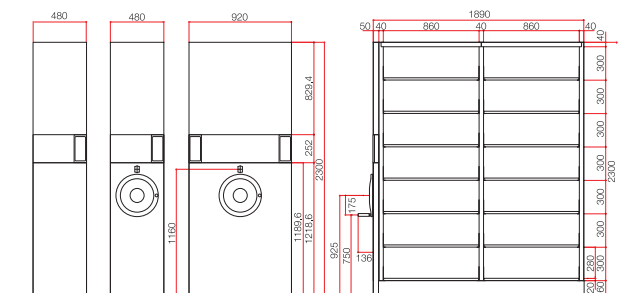

H1950 B4タテ・A4ヨコ・B5ヨコ

※寸法単位:mm

連数	形式	品番	寸法(W×D×H)	自重	価格
2	単式固定6段	H-3SF-2-16B	1890×360×1950	120	¥210,600
2	複式移動6段	H-3WM-2-16B	1890×680×1950	211	¥493,300
3	単式固定6段	H-3SF-3-16B	2790×360×1950	169	¥298,600
3	複式移動6段	H-3WM-3-16B	2790×680×1950	282	¥647,400
4	単式固定6段	H-3SF-4-16B	3690×360×1950	216	¥385,000
4	複式移動6段	H-3WM-4-16B	3690×680×1950	364	¥788,200
5	単式固定6段	H-3SF-5-16B	4590×360×1950	265	¥462,300
5	複式移動6段	H-3WM-5-16B	4590×680×1950	450	¥945,500

H2300 B4タテ・A4ヨコ・B5ヨコ

※寸法単位:mm

連数	形式	品番	寸法(W×D×H)	自重	価格
2	単式固定7段	H-3SF-2-27B	1890×360×2300	137	¥236,500
2	複式移動7段	H-3WM-2-27B	1890×680×2300	235	¥525,900
3	単式固定7段	H-3SF-3-27B	2790×360×2300	197	¥335,700
3	複式移動7段	H-3WM-3-27B	2790×680×2300	311	¥693,100
4	単式固定7段	H-3SF-4-27B	3690×360×2300	246	¥432,800
4	複式移動7段	H-3WM-4-27B	3690×680×2300	402	¥846,600
5	単式固定7段	H-3SF-5-27B	4590×360×2300	302	¥521,600
5	複式移動7段	H-3WM-5-27B	4590×680×2300	496	¥1,017,000

H1950 B4ヨコ・A3ヨコ・コンピュータファイル

※寸法単位:mm

連数	形式	品番	寸法(W×D×H)	自重	価格
2	単式固定6段	H-4SF-2-16B	1890×480×1950	140	¥237,800
2	単式移動6段	H-4SM-2-16B	1890×480×1950	181	¥456,700
2	複式移動6段	H-4WM-2-16B	1890×920×1950	253	¥556,100
3	単式固定6段	H-4SF-3-16B	2790×480×1950	199	¥339,400
3	単式移動6段	H-4SM-3-16B	2790×480×1950	241	¥599,100
3	複式移動6段	H-4WM-3-16B	2790×920×1950	340	¥735,100
4	単式固定6段	H-4SF-4-16B	3690×480×1950	253	¥438,300
4	単式移動6段	H-4SM-4-16B	3690×480×1950	313	¥729,500
4	複式移動6段	H-4WM-4-16B	3690×920×1950	438	¥899,500
5	単式固定6段	H-4SF-5-16B	4590×480×1950	305	¥527,600
5	単式移動6段	H-4SM-5-16B	4590×480×1950	382	¥874,000
5	複式移動6段	H-4WM-5-16B	4590×920×1950	542	¥1,082,400