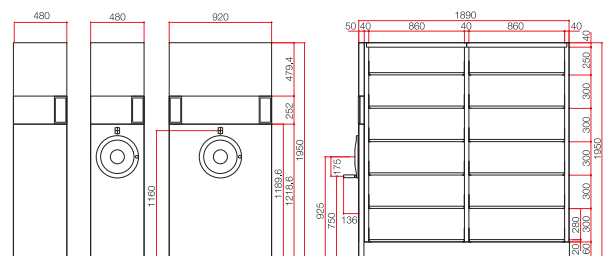

H1950 B4タテ・A4ヨコ・B5ヨコ

※寸法単位:mm

連数	形式	品番	寸法(W×D×H)	自重	価格
2	単式固定6段	H-3SF-2-16B	1890×360×1950	120	¥210,600
2	複式移動6段	H-3WM-2-16B	1890×680×1950	211	¥493,300
3	単式固定6段	H-3SF-3-16B	2790×360×1950	169	¥298,600
3	複式移動6段	H-3WM-3-16B	2790×680×1950	282	¥647,400
4	単式固定6段	H-3SF-4-16B	3690×360×1950	216	¥385,000
4	複式移動6段	H-3WM-4-16B	3690×680×1950	364	¥788,200
5	単式固定6段	H-3SF-5-16B	4590×360×1950	265	¥462,300
5	複式移動6段	H-3WM-5-16B	4590×680×1950	450	¥945,500

H2300 B4タテ・A4ヨコ・B5ヨコ

※寸法単位:mm

連数	形式	品番	寸法(W×D×H)	自重	価格
2	単式固定7段	H-3SF-2-27B	1890×360×2300	137	¥236,500
2	複式移動7段	H-3WM-2-27B	1890×680×2300	235	¥525,900
3	単式固定7段	H-3SF-3-27B	2790×360×2300	197	¥335,700
3	複式移動7段	H-3WM-3-27B	2790×680×2300	311	¥693,100
4	単式固定7段	H-3SF-4-27B	3690×360×2300	246	¥432,800
4	複式移動7段	H-3WM-4-27B	3690×680×2300	402	¥846,600
5	単式固定7段	H-3SF-5-27B	4590×360×2300	302	¥521,600
5	複式移動7段	H-3WM-5-27B	4590×680×2300	496	¥1,017,000

H1950 B4ヨコ・A3ヨコ・コンピュータファイル

※寸法単位:mm

連数	形式	品番	寸法(W×D×H)	自重	価格
2	単式固定6段	H-4SF-2-16B	1890×480×1950	140	¥237,800
2	単式移動6段	H-4SM-2-16B	1890×480×1950	181	¥456,700
2	複式移動6段	H-4WM-2-16B	1890×920×1950	253	¥556,100
3	単式固定6段	H-4SF-3-16B	2790×480×1950	199	¥339,400
3	単式移動6段	H-4SM-3-16B	2790×480×1950	241	¥599,100
3	複式移動6段	H-4WM-3-16B	2790×920×1950	340	¥735,100
4	単式固定6段	H-4SF-4-16B	3690×480×1950	253	¥438,300
4	単式移動6段	H-4SM-4-16B	3690×480×1950	313	¥729,500
4	複式移動6段	H-4WM-4-16B	3690×920×1950	438	¥899,500
5	単式固定6段	H-4SF-5-16B	4590×480×1950	305	¥527,600
5	単式移動6段	H-4SM-5-16B	4590×480×1950	382	¥874,000
5	複式移動6段	H-4WM-5-16B	4590×920×1950	542	¥1,082,400