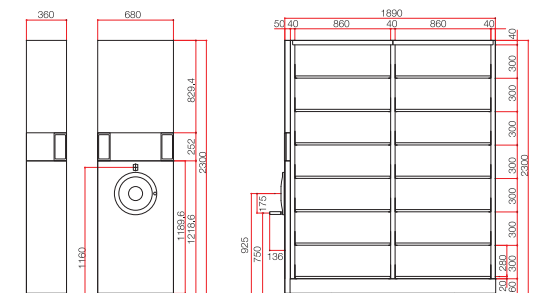

H2300 A4タテ

※寸法単位:mm

連数	形式	品番	寸法(W×D×H)	自重	価格
2	単式固定6段	H-2ASF-2-26B	1890×300×2300	124	¥216,800
2	複式移動6段	H-2AWM-2-26B	1890×560×2300	207	¥485,800
3	単式固定6段	H-2ASF-3-26B	2790×300×2300	178	¥306,400
3	複式移動6段	H-2AWM-3-26B	2790×560×2300	273	¥614,000
4	単式固定6段	H-2ASF-4-26B	3690×300×2300	221	¥394,500
4	複式移動6段	H-2AWM-4-26B	3690×560×2300	349	¥770,500
5	単式固定6段	H-2ASF-5-26B	4590×300×2300	271	¥473,700
5	複式移動6段	H-2AWM-5-26B	4590×560×2300	430	¥922,300

H1950 B4タテ・A4ヨコ・B5ヨコ

※寸法単位:mm

連数	形式	品番	寸法(W×D×H)	自重	価格
2	単式固定6段	H-3SF-2-16B	1890×360×1950	120	¥210,600
2	複式移動6段	H-3WM-2-16B	1890×680×1950	211	¥493,300
3	単式固定6段	H-3SF-3-16B	2790×360×1950	169	¥298,600
3	複式移動6段	H-3WM-3-16B	2790×680×1950	282	¥647,400
4	単式固定6段	H-3SF-4-16B	3690×360×1950	216	¥385,000
4	複式移動6段	H-3WM-4-16B	3690×680×1950	364	¥788,200
5	単式固定6段	H-3SF-5-16B	4590×360×1950	265	¥462,300
5	複式移動6段	H-3WM-5-16B	4590×680×1950	450	¥945,500

H2300 B4タテ・A4ヨコ・B5ヨコ

※寸法単位:mm

連数	形式	品番	寸法(W×D×H)	自重	価格
2	単式固定7段	H-3SF-2-27B	1890×360×2300	137	¥236,500
2	複式移動7段	H-3WM-2-27B	1890×680×2300	235	¥525,900
3	単式固定7段	H-3SF-3-27B	2790×360×2300	197	¥335,700
3	複式移動7段	H-3WM-3-27B	2790×680×2300	311	¥693,100
4	単式固定7段	H-3SF-4-27B	3690×360×2300	246	¥432,800
4	複式移動7段	H-3WM-4-27B	3690×680×2300	402	¥846,600
5	単式固定7段	H-3SF-5-27B	4590×360×2300	302	¥521,600
5	複式移動7段	H-3WM-5-27B	4590×680×2300	496	¥1,017,000

H1950 B4ヨコ・A3ヨコ・コンピュータファイル

※寸法単位:mm

連数	形式	品番	寸法(W×D×H)	自重	価格
2	単式固定6段	H-4SF-2-16B	1890×480×1950	140	¥237,800
2	単式移動6段	H-4SM-2-16B	1890×480×1950	181	¥456,700
2	複式移動6段	H-4WM-2-16B	1890×920×1950	253	¥556,100
3	単式固定6段	H-4SF-3-16B	2790×480×1950	199	¥339,400
3	単式移動6段	H-4SM-3-16B	2790×480×1950	241	¥599,100
3	複式移動6段	H-4WM-3-16B	2790×920×1950	340	¥735,100
4	単式固定6段	H-4SF-4-16B	3690×480×1950	253	¥438,300
4	単式移動6段	H-4SM-4-16B	3690×480×1950	313	¥729,500
4	複式移動6段	H-4WM-4-16B	3690×920×1950	438	¥899,500
5	単式固定6段	H-4SF-5-16B	4590×480×1950	305	¥527,600
5	単式移動6段	H-4SM-5-16B	4590×480×1950	382	¥874,000
5	複式移動6段	H-4WM-5-16B	4590×920×1950	542	¥1,082,400