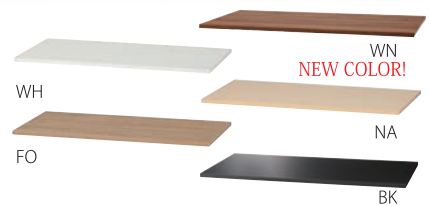

質量：23.0kg

有効内寸：

W835×D270～445×H1070mm

仕様：アジャスター付

材質：スチール メラミン焼付塗装

※品番の□□には色をご指定ください。

※棚板は固定式です。

WH

BK

MT900 □□

木製天板 18mm

¥15,500

外寸：W899×D450×H18mm

材質/本体：パーティクルボード

+低圧メラミン エッジ：PVC

※品番の□□には、色をご指定ください。