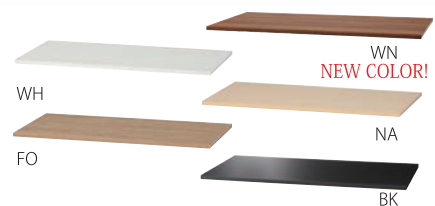

## IPL-2V□□□ 縦型パーソナル2人用

D: ¥138,000 S: ¥133,100  
E: ¥216,100

外寸: W899×D450×H1050mm  
質量: 39.8kg  
有効内寸: W385×D412×H980mm  
材質: スチール メラミン焼付塗装  
棚板枚数: 2枚×2列 30mmピッチ調節可  
※品番の□には、キータイプを、  
□には色をご指定ください。

WH

## MT900□□ 木製天板 18mm

¥15,500

※品番の□□には、色をご指定ください。

外寸: W899×D450×H18mm  
材質/本体: パーティクルボード  
+低圧メラミン エッジ: PVC

WH

BK

## IPL-B□□ パーソナルロッカー用 ベース

¥17,800

外寸: W899×D438×H60mm 質量: 4.9kg  
仕様: アジャスター付  
材質: スチール メラミン焼付塗装  
※品番の□□には色をご指定ください。

## IPL-3V□□□ 縦型パーソナル3人用

D: ¥161,400 S: ¥149,300  
E: ¥277,800

外寸: W899×D450×H1050mm  
質量: 43.3kg  
有効内寸: W238×D412×H980mm  
材質: スチール メラミン焼付塗装  
棚板枚数: 2枚×3列 30mmピッチ調節可  
※品番の□には、キータイプを、  
□には色をご指定ください。

WH