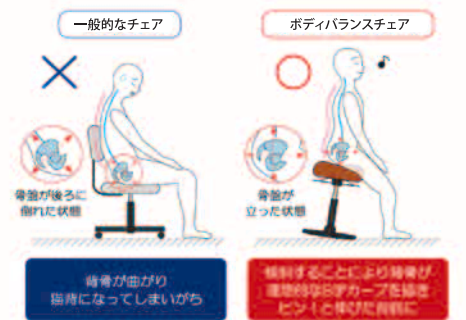

材質 座:成型合板+ウレタン+ポリエステル布

脚:スチール粉体塗装

ガスシリンダー式座昇降

BK
ブラック

BR
ブラウン

LG
ライトグレー

Seat Point!

全方位に約8°傾斜するので、
使用シーンに合わせて
最適な姿勢をとることができます。

座りながら健康を目指しましょう!
ミーティングルームはロータイプが最適。

BK ブラック

BL
ブルー

LG
ライトグレー

OR
オレンジ

BR
ブラウン

GR
グリーン

ボディバランスチェア (ロータイプ)

MYIN-800L

サイズ/W410×D410×H510~660mm

質量/7.2kg

¥33,600

材質 座:成型合板+ウレタン+ポリエステル布

脚:スチール粉体塗装 ガスシリンダー式座昇降

QIC-400 / Low stool

エントランスや休憩室、ショップに幼・保育園などの施設と、
多目的にご利用いただいております。