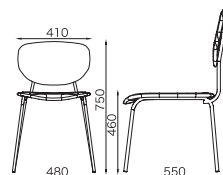

Gallery of meeting chairs

ミーティングルームやリフレッシュコーナーなど
様々なシーンでご利用いただけるチェアをラインナップ。

フレームはナチュラルとダークブラウンの2色。
それぞれ生地との組み合わせが異なります。

HNR-105 (入数2)
サイズ/W520×D510×H650 SH420mm
質量/5.2kg
¥46,200/1脚あたり
材質 フレーム:天然木(アッシュ)
ウレタン塗装
座:ウレタン+ポリエステル布
PULゼー(DB)

座面が360°
回転します。

LGO-108
サイズ/W450×D560×H840
SH460mm
質量/7.5kg
¥44,600
材質
フレーム:天然木(アッシュ)
ウレタン塗装
背/座:ウレタン+ポリエステル布

AHC-107
サイズ/W530×D570×H850
SH450mm
質量/7.5kg
¥53,200
材質
フレーム:天然木(アッシュ)
ウレタン塗装
背/座:ウレタン+ポリエステル布

かわいい楕円形の背もたれで、シンプルで飽きのこないデザイン。

New product

RCH-128 (入数2)
サイズ/W480×D550×H750
SH460mm
質量/5.0kg
¥31,900/1脚あたり

材質
背:成型合板
座:ウレタン+ポリエステル布
脚:φ15mmスチール粉体塗装

New product

RCS-129 (入数2)
サイズ/W480×D550×H750
SH460mm
質量/5.0kg
¥29,500/1脚あたり

材質
背:成型合板+ウレタン+ポリエステル布
座:ウレタン+ポリエステル布
脚:φ15mmスチール粉体塗装