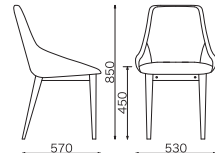

Gallery of meeting chairs

ミーティングルームやリフレッシュコーナーなど
様々なシーンでご利用いただけるチェアをラインナップ。

フレームはナチュラルとダークブラウンの2色。
それぞれ生地との組み合わせが異なります。

HNR-105 (入数2)
サイズ/W520×D510×H650 SH420mm
質量/5.2kg
¥46,200/1脚あたり
材質 フレーム:天然木(アッシュ)
ウレタン塗装
座:ウレタン+ポリエステル布
PULゼー(DB)

座面が360°
回転します。

LGO-108
サイズ/W450×D560×H840
SH460mm
質量/7.5kg
¥44,600
材質
フレーム:天然木(アッシュ)
ウレタン塗装
背/座:ウレタン+ポリエステル布

AHC-107
サイズ/W530×D570×H850
SH450mm
質量/7.5kg
¥53,200
材質
フレーム:天然木(アッシュ)
ウレタン塗装
背/座:ウレタン+ポリエステル布

かわいい楕円形の背もたれで、シンプルで飽きのこないデザイン。

New product

RCH-128 (入数2)
サイズ/W480×D550×H750
SH460mm
質量/5.0kg
¥31,900/1脚あたり

材質
背:成型合板
座:ウレタン+ポリエステル布
脚:φ15mmスチール粉体塗装

New product

RCS-129 (入数2)
サイズ/W480×D550×H750
SH460mm
質量/5.0kg
¥29,500/1脚あたり