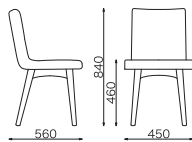

Gallery of meeting chairs

ミーティングルームやリフレッシュコーナーなど
様々なシーンでご利用いただけるチェアをラインナップ。

フレームはナチュラルとダークブラウンの2色。
それぞれ生地との組み合わせが異なります。

HNR-105 (入数2)
サイズ/W520×D510×H650 SH420mm
質量/5.2kg
¥46,200/1脚あたり
材質 フレーム:天然木(アッシュ)
ウレタン塗装
座:ウレタン+ポリエステル布
PULゼー(DB)

座面が360°
回転します。

LGO-108
サイズ/W450×D560×H840
SH460mm
質量/7.5kg
¥44,600
材質
フレーム:天然木(アッシュ)
ウレタン塗装
背/座:ウレタン+ポリエステル布

AHC-107
サイズ/W530×D570×H850
SH450mm
質量/7.5kg
¥53,200
材質
フレーム:天然木(アッシュ)
ウレタン塗装
背/座:ウレタン+ポリエステル布

かわいい楕円形の背もたれで、シンプルで飽きのこないデザイン。

New product

RCH-128 (入数2)
サイズ/W480×D550×H750
SH460mm
質量/5.0kg
¥31,900/1脚あたり

材質
背:成型合板
座:ウレタン+ポリエステル布
脚:φ15mmスチール粉体塗装

New product

RCS-129 (入数2)
サイズ/W480×D550×H750
SH460mm
質量/5.0kg
¥29,500/1脚あたり