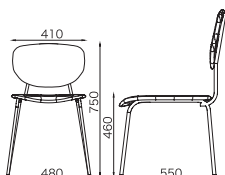

Gallery of meeting chairs

ミーティングルームやリフレッシュコーナーなど
様々なシーンでご利用いただけるチェアをラインナップ。

フレームはナチュラルとダークブラウンの2色。
それぞれ生地との組み合わせが異なります。

HNR-105 (入数2)
サイズ/W520×D510×H650 SH420mm
質量/5.2kg
¥46,200/1脚あたり
材質 フレーム:天然木(アッシュ)
ウレタン塗装
座:ウレタン+ポリエステル布
PULゼー(DB)

座面が360°
回転します。

LGO-108
サイズ/W450×D560×H840
SH460mm
質量/7.5kg
¥44,600
材質
フレーム:天然木(アッシュ)
ウレタン塗装
背/座:ウレタン+ポリエステル布

AHC-107
サイズ/W530×D570×H850
SH450mm
質量/7.5kg
¥53,200
材質
フレーム:天然木(アッシュ)
ウレタン塗装
背/座:ウレタン+ポリエステル布

かわいい楕円形の背もたれで、シンプルで飽きのこないデザイン。

New product

RCH-128 (入数2)
サイズ/W480×D550×H750
SH460mm
質量/5.0kg
¥31,900/1脚あたり

材質
背:成型合板
座:ウレタン+ポリエステル布
脚:φ15mmスチール粉体塗装

New product

RCS-129 (入数2)
サイズ/W480×D550×H750
SH460mm
質量/5.0kg
¥29,500/1脚あたり