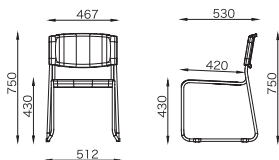

CSS / Stacking Chair

スタイリッシュで快適な座り心地のメッシュタイプは、10脚スタッキング可能。

グリーン購入法適合商品

CSS-113 (入数4)

サイズ/W513×D522×H782 SH430mm

質量/3.3kg

¥45,300/1脚あたり

材質

サイズ/W512×D530×H750 SH430mm

質量/3.8kg

¥26,800/1脚あたり

材質 背:PP樹脂成型品+ポリエステル布

座:PP樹脂成型品+ウレタン+ポリエステル布

脚:スチールパイプ12.7φ(クロームメッキ)

BL ブルー

NV ネイビー

GL グレー

CG チャコールグレー

BAS / Meeting Chair

ミーティングチェアでも少し上質で落ち着いたシーンで活躍。

BAS-P420A (入数2)

サイズ/W570×D570×H783 SH420mm

質量/8.5kg

¥39,900/1脚あたり

サイズ/W530×D690×H865mm

質量/9.0kg

¥71,000

材質

フレーム:スチールパイプ粉体塗装

パッド:PVC

キャスター:100φ

※PMI-430/SAIN-378は20台まで積載可能です。