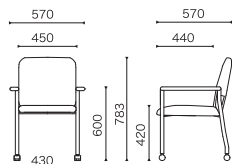

PVC BK ブラック

CSD / Stacking Chair Porter

コンパクトに収納し、複数台の移動も楽々。