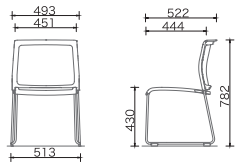

CSS / Stacking Chair

スタイリッシュで快適な座り心地のメッシュタイプは、10脚スタッキング可能。

グリーン購入法適合商品

CSS-113 (入数4)

サイズ/W513×D522×H782 SH430mm

質量/3.3kg

¥45,300/1脚あたり

材質

背・座:PP樹脂成型品+ポリエステルメッシュ

脚:スチールパイプ12.7φ(クロームメッキ)

BK ブラック