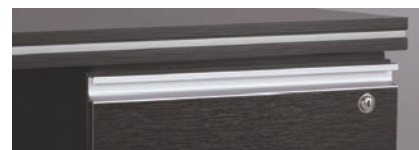

MANAGER'S ROOM 重厚感のある役員室をリーズナブルに実現します。

MMD / Management Desk

高級感を演出するダークブラウンとシルバーのコンビカラー。

背面には、左右に
収納スペース(扉付)があります。
配線などを収納できます。

大型で使い勝手のよい
アルミ製コードホルル。
(両袖/片袖デスクのみ)

重厚感があるダーク系の
天板にアクセントとして
シルバーのライン入り。
引出し幅同サイズの
大型取手を採用。

商品名	品番	サイズ(mm)	質量	価格	備考
両袖デスク W1500	MMD-1575	W1500×D750×H716	94.4kg	¥291,500	右袖3段鍵付/左袖2段鍵無
両袖デスク W1800	MMD-1875	W1800×D750×H716	102.9kg	¥344,300	右袖3段鍵付/左袖2段鍵無
片袖デスク W1500	MMD-KS1575	W1500×D750×H716	70.3kg	¥225,700	右袖3段鍵付
サイドデスク	MMD-SD1550	W1500×D500×H716	31.8kg	¥122,300	

材質
天板:42mm厚パーティクルボード+
低圧メラミン
エッジ:PVC
本体:パーティクルボード+低圧メラミン
取手/コードホルル:アルミ