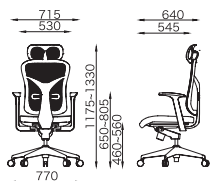

Manager's chair *CPD*

豪華なデザインと実用性。高品質なメッシュで背中全体を包み込む、マネージャーチェア。

New product

CPD-B144 BK / CPD-W144 GL

サイズ / W715×D640×H1175~1330 SH460~560mm

質量 / 20.4kg

¥145,000

材質 背・座: PP樹脂成型品+ポリエステルメッシュ
脚: 樹脂成型品+ナイロンキャスター
ガスシリンダー式座昇降
シンクロロック機能

CPD-B144 BK

CPD-W144 GL

背は3段階で固定可能。

ヘッドレストは可動式です。

背が上下にスライドするので、体に合った位置に調整可能。

ハンガー標準装備。

可動式のランバーサポートはしっかりと腰と背中にフィットします。

Manager's chair *WCT*

オールメッシュのしなやかな座り心地が人気。流線型が特徴のデザインと深みのあるメタリックなカラーバリエーション。

WCT-70A

サイズ / W635×D610×H1132~1312 SH470~560mm

質量 / 20.9kg

¥141,900

材質 背・座: PP樹脂成型品+ポリエステルメッシュ
脚: アルミダイキャスト+ナイロンキャスター
ガスシリンダー式座昇降
シンクロロック機能

GL グレー

RD レッド

BK ブラック

背が上下にスライドするので、体に合った位置に調節可能。
肘は6段階に上下調節可能。
左右にも可動。
座面は前後にスライドします。

背は4段階で固定可能。

ヘッドレストは5段階で調節可能。