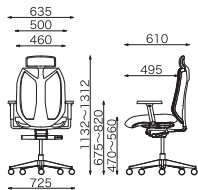

Manager's chair *CPD*

豪華なデザインと実用性。高品質なメッシュで背中全体を包み込む、マネージャーチェア。

New product

CPD-B144 BK / CPD-W144 GL

サイズ / W715×D640×H1175~1330 SH460~560mm

質量 / 20.4kg

¥145,000

材質 背・座: PP樹脂成型品+ポリエステルメッシュ
脚: 樹脂成型品+ナイロンキャスター
ガスシリンダー式座昇降
シンクロロック機能

CPD-B144 BK

CPD-W144 GL

背は3段階で固定可能。

ヘッドレストは可動式です。

背が上下にスライドするので、体に合った位置に調整可能。

ハンガー標準装備。

可動式のランバーサポートはしっかりと腰と背中にフィットします。

Manager's chair *WCT*

オールメッシュのしなやかな座り心地が人気。流線型が特徴のデザインと深みのあるメタリックなカラーバリエーション。

WCT-70A

サイズ / W635×D610×H1132~1312 SH470~560mm

質量 / 20.9kg

¥141,900

材質 背・座: PP樹脂成型品+ポリエステルメッシュ
脚: アルミダイキャスト+ナイロンキャスター
ガスシリンダー式座昇降
シンクロロック機能

GL グレー

RD レッド

BK ブラック

背が上下にスライドするので、体に合った位置に調節可能。
肘は6段階に上下調節可能。
左右にも可動。
座面は前後にスライドします。

背は4段階で固定可能。

ヘッドレストは5段階で調節可能。