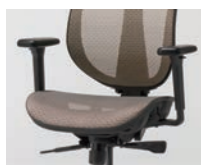

Manager's chair *CPD*

豪華なデザインと実用性。高品質なメッシュで背中全体を包み込む、マネージャーチェア。

New product

CPD-B144 BK / CPD-W144 GL

サイズ / W715×D640×H1175~1330 SH460~560mm

質量 / 20.4kg

¥145,000

材質 背・座: PP樹脂成型品+ポリエステルメッシュ
脚: 樹脂成型品+ナイロンキャスター
ガスシリンダー式座昇降
シンクロロック機能

CPD-B144 BK

CPD-W144 GL

背は3段階で固定可能。

ヘッドレストは可動式です。

背が上下にスライドするので、体に合った位置に調整可能。

ハンガー標準装備。

可動式のランバーサポートはしっかりと腰と背中にフィットします。

Manager's chair *WCT*

オールメッシュのしなやかな座り心地が人気。流線型が特徴のデザインと深みのあるメタリックなカラーバリエーション。

WCT-70A

サイズ / W635×D610×H1132~1312 SH470~560mm

質量 / 20.9kg

¥141,900

材質 背・座: PP樹脂成型品+ポリエステルメッシュ
脚: アルミダイキャスト+ナイロンキャスター
ガスシリンダー式座昇降
シンクロロック機能

GL グレー

RD レッド

BK ブラック

背が上下にスライドするので、体に合った位置に調節可能。
肘は6段階に上下調節可能。
左右にも可動。
座面は前後にスライドします。

背は4段階で固定可能。

ヘッドレストは5段階で調節可能。