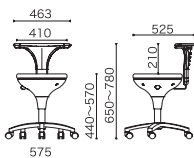

¥66,700

材質 背/座：スチールフレーム+ウレタン+PU
脚：樹脂成型品+ナイロンキャスター
ガスシリンダー式座昇降 背ロッキング機能
カラーは、ホワイト・レッド・アクアから選べます。
肘は上下昇降機能付き。

Medical Chair 医療・福祉施設などでご利用いただけます。

CCM-01 (背付)

サイズ/W575×D575×H650~780
SH440~570mm

質量/8.0kg

¥40,100

材質 (CCMチェア共通)
座：PP樹脂成型品+PVC抗菌仕様
脚：樹脂成型品+ナイロンキャスター
ガスシリンダー式座昇降
背：PU (CCM-01のみ)

CAG-03 (背付)

サイズ/W590×D590×H585~715
SH415~545mm

質量/6.5kg

¥26,000

材質 座：PP樹脂成型品+PVC抗菌仕様
背：スチールパイプ25.4φ粉体塗装
脚：スチール粉体塗装+ナイロンキャスター
ガスシリンダー式座昇降

FMI-18 (背無)

サイズ/W520×D520×SH424~554mm

質量/4.2kg

¥22,600

材質 座：合板+PVC抗菌仕様
脚：スチール粉体塗装+ナイロンキャスター
ガスシリンダー式座昇降

CCM-02 (背無)

サイズ/W575×D575×SH440~570mm

質量/6.0kg