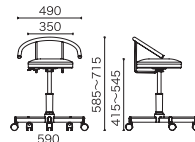

¥66,700

材質 背/座：スチールフレーム+ウレタン+PU
脚：樹脂成型品+ナイロンキャスター
ガスシリンダー式座昇降 背ロッキング機能
カラーは、ホワイト・レッド・アクアから選べます。
肘は上下昇降機能付き。

Medical Chair 医療・福祉施設などでご利用いただけます。

CCM-01 (背付)

サイズ/W575×D575×H650~780
SH440~570mm

質量/8.0kg

¥40,100

材質 (CCMチェア共通)
座：PP樹脂成型品+PVC抗菌仕様
脚：樹脂成型品+ナイロンキャスター
ガスシリンダー式座昇降
背：PU (CCM-01のみ)

CAG-03 (背付)

サイズ/W590×D590×H585~715
SH415~545mm

質量/6.5kg

¥26,000

材質 座：PP樹脂成型品+PVC抗菌仕様
背：スチールパイプ25.4φ粉体塗装
脚：スチール粉体塗装+ナイロンキャスター
ガスシリンダー式座昇降

FMI-18 (背無)

サイズ/W520×D520×SH424~554mm

質量/4.2kg

¥22,600

材質 座：合板+PVC抗菌仕様
脚：スチール粉体塗装+ナイロンキャスター
ガスシリンダー式座昇降

CCM-02 (背無)

サイズ/W575×D575×SH440~570mm

質量/6.0kg

¥29,700

GS Option!! ※肘は、LUX・MCR・KZS・NTU・BRU・GY・LAP・LBC・KKS・D4C・GSM・STM・DNT 共通です。

商品名	品番	価格	材質
固定肘	JT-A	¥6,000	PP樹脂成型品
Z型固定肘	ZT-A	¥6,000	PP樹脂成型品
可動肘	FT-A	¥15,500	本体：PP樹脂成型品 パット部：PU

チェアマット (軟質)
CMP-129

サイズ/W905×D1290 mm 材質 PVC
厚さ/1.2mm 半透明・エンボス加工
¥8,000