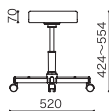

材質 (CCMチェア共通)
座：PP樹脂成型品+PVC抗菌仕様
脚：樹脂成型品+ナイロンキャスター
ガスシリンダー式座昇降
背：PU (CCM-01のみ)

CAG-03 (背付)

サイズ/W590×D590×H585~715
SH415~545mm

質量/6.5kg

¥26,000

材質 座：PP樹脂成型品+PVC抗菌仕様
背：スチールパイプ25.4φ粉体塗装
脚：スチール粉体塗装+ナイロンキャスター
ガスシリンダー式座昇降

FMI-18 (背無)

サイズ/W520×D520×SH424~554mm

質量/4.2kg

¥22,600

材質 座：合板+PVC抗菌仕様
脚：スチール粉体塗装+ナイロンキャスター
ガスシリンダー式座昇降

CCM-02 (背無)

サイズ/W575×D575×SH440~570mm

質量/6.0kg