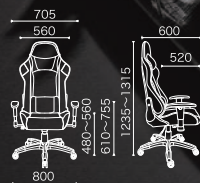

IRS / Gaming Chair

ゲームのために開発された、レーシングシート型チェア。

世界的に人気のゲーミングチェアは、長時間ゲームを楽しむために開発されたチェアです。目・腕・肩・背中・腰など体への負担を人間工学理論に基づいた設計で軽減。長時間、同じ姿勢でも疲れにくい構造は、PCワークの多いビジネスマンにも最適です。

IRS-38 (肘付)

サイズ/W705×D600×H1235~1315 SH480~560mm
質量/19.9kg

¥66,700

材質 背/座：スチールフレーム+ウレタン+PU
脚：樹脂成型品+ナイロンキャスター
ガスシリンダー式座昇降 背ロッキング機能
カラーは、ホワイト・レッド・アクアから選べます。
肘は上下昇降機能付き。

Medical Chair 医療・福祉施設などでご利用いただけます。

CCM-01 (背付)

サイズ/W575×D575×H650~780
SH440~570mm

質量/8.0kg

¥40,100

材質 (CCMチェア共通)
座：PP樹脂成型品+PVC抗菌仕様
脚：樹脂成型品+ナイロンキャスター
ガスシリンダー式座昇降
背：PU (CCM-01のみ)

CAG-03 (背付)

サイズ/W590×D590×H585~715
SH415~545mm

質量/6.5kg

¥26,000

材質 座：PP樹脂成型品+PVC抗菌仕様
背：スチールパイプ25.4φ粉体塗装
脚：スチール粉体塗装+ナイロンキャスター
ガスシリンダー式座昇降

FMI-18 (背無)

サイズ/W520×D520×SH424~554mm

質量/4.2kg

¥22,600

材質 座：合板+PVC抗菌仕様
脚：スチール粉体塗装+ナイロンキャスター
ガスシリンダー式座昇降

CCM-02 (背無)

サイズ/W575×D575×SH440~570mm

質量/6.0kg