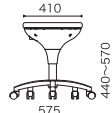

材質 (CCMチェア共通)
座：PP樹脂成型品+PVC抗菌仕様
脚：樹脂成型品+ナイロンキャスター
ガスシリンダー式座昇降
背：PU (CCM-01のみ)

CAG-03 (背付)

サイズ/W590×D590×H585~715
SH415~545mm

質量/6.5kg

¥26,000

材質 座：PP樹脂成型品+PVC抗菌仕様
背：スチールパイプ25.4φ粉体塗装
脚：スチール粉体塗装+ナイロンキャスター
ガスシリンダー式座昇降

FMI-18 (背無)

サイズ/W520×D520×SH424~554mm

質量/4.2kg

¥22,600

材質 座：合板+PVC抗菌仕様
脚：スチール粉体塗装+ナイロンキャスター
ガスシリンダー式座昇降

CCM-02 (背無)

サイズ/W575×D575×SH440~570mm

質量/6.0kg

¥29,700

GS Option!! ※肘は、LUX・MCR・KZS・NTU・BRU・GY・LAP・LBC・KKS・D4C・GSM・STM・DNT 共通です。

商品名	品番	価格	材質
固定肘	JT-A	¥6,000	PP樹脂成型品
Z型固定肘	ZT-A	¥6,000	PP樹脂成型品
可動肘	FT-A	¥15,500	本体：PP樹脂成型品 パット部：PU

チェアマット (軟質)
CMP-129

サイズ/W905×D1290 mm 材質 PVC
厚さ/1.2mm 半透明・エンボス加工
¥8,000

汎用品の固定ガイドです。材質はナイロン製。

サイズ/52φ×H33 (軸除く) サイズ/52φ×H33 (軸除く) サイズ/52φ×H33 (軸除く) サイズ/52φ×H33 (軸除く)

商品名	品番	価格
軸11mmガイド BK	KG-11 BK	¥2,400
軸11mmガイド GL	KG-11 GL	¥2,400
軸8mmガイド BK	KG-08 BK	¥2,400
軸8mmガイド GL	KG-08 GL	¥2,400