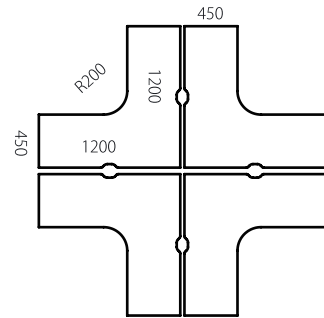

ローパーティションやデスクトップパネルを
利用して、上記のようなレイアウトも可能です。