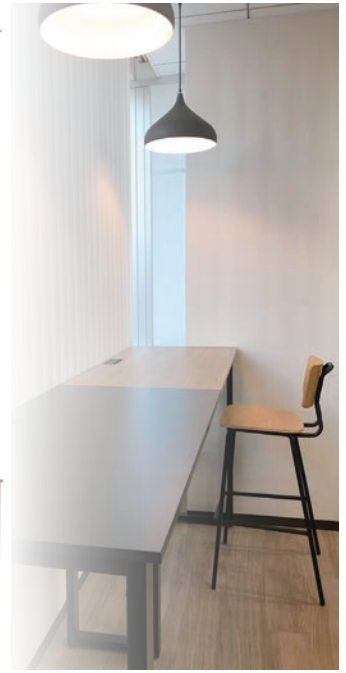

## ABW High Type

窓際や壁面などで増連し、配置ください。  
お洒落なカフェスタイルのデスクを  
お楽しみいただけます。

ABW-HB1260 WH

ABW-HW1260 WH

ABW-HB1260 FO  
+ AR-12M FO + AR-B600GW

ABW-HW1260 FO  
+ AR-12M FO + AR-W600GW

## One side style

片面デスクは、単体でも壁面などで増連しても、フリアドと同色コーディネート可能。

NEW COLOR!  
ABW-W1460 WN

ABW-B1260 FO

ABW-W1260 FO

ABW-B1260 NA

ABW-W1260 NA

ABW-B1260 BK