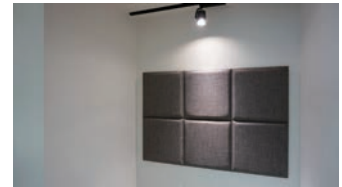

RENEWAL Interior Object *Pikuto*

吸音・インテリアオブジェ 「ピクト」

国内家具専門工場にて製造。

信頼できる国内大手メーカーのファブリック。

優れたデザイン性と質感の良い生地を使用。様々なカラーと組み合わせで世界にひとつだけのインテリアオブジェが実現します。

GS-Greenとの相性も抜群。

GS-Greenの、壁面パネルシリーズとのコンビネーションは、デザイン性がさらに向上。手軽な設置でオリジナルのオブジェが完成します。

素材がもたらす、吸音性と機能性。

パネル本体と設置構造が反響音を抑えて吸音効果をもたらします。また壁との間に15mmのクリアランスがあるので配線もきれいに隠せます。

立体的なオブジェが高級感を演出。

厚さ25mm。直線的な立体デザインを、ファブリックで包み込んだ、クールなのに温かみのある質感が楽しめます。カラーを混ぜても楽しめますが、単色づかいでもシックに仕上がります。

生地変更してリニューアル！

オプションで抗ウイルス・抗菌加工も可能です。※詳しくはお問合せください。

パネル側 壁側
素材：PP樹脂成型品

大掛かりな工事不要！手軽にピースの置き換え自由自在。

専用フリーアタッチメントで、カーテンを交換するように壁のデザインを気軽に手軽に自由にアレンジできます。パネル裏面もしっかりと仕上げています。施工後は簡単に着脱できますので、新たなデザインパターンも簡単に変更可能です。仮留め用の両面テープが貼り付けられていますが、クロスを傷つけないために、マスキングテープなどでクロスを保護し、施工ください。アタッチメント壁側の穴に虫ピンなどを打ち込むだけで固定できます。