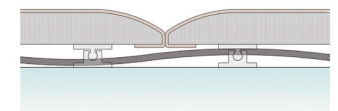

素材がもたらす、吸音性と機能性。

パネル本体と設置構造が反響音を抑えて吸音効果をもたらします。また壁との間に15mmのクリアランスがあるので配線もきれいに隠せます。

立体的なオブジェが高級感を演出。

厚さ25mm。直線的な立体デザインを、ファブリックで包み込んだ、クールなのに温かみのある質感が楽しめます。カラーを混ぜても楽しめますが、単色づかいでもシックに仕上がります。

生地変更してリニューアル！

オプションで抗ウイルス・抗菌加工も可能です。※詳しくはお問合せください。

パネル側 壁側
素材：PP樹脂成型品

大掛かりな工事不要！手軽にピースの置き換え自由自在。

専用フリーアタッチメントで、カーテンを交換するように壁のデザインを気軽に手軽に自由にアレンジできます。パネル裏面もしっかりと仕上げています。施工後は簡単に着脱できますので、新たなデザインパターンも簡単に変更可能です。仮留め用の両面テープが貼り付けられていますが、クロスを傷つけないために、マスキングテープなどでクロスを保護し、施工ください。アタッチメント壁側の穴に虫ピンなどを打ち込むだけで固定できます。

パネルは2サイズ、
専用アタッチメント標準装備。

サイズ：W300×D300×H25 mm
質量：280g
※アタッチメント (H15mm)

サイズ：W450×D450×H25 mm
質量：410g
※アタッチメント (H15mm)

素材：表面ポリエステル 芯材：シナ材

マグネットセット PIKM

書庫やパーティション用にオフィス仕様としてご用意しました。サイズは同じ2サイズ。専用アタッチメントとピクト1枚につき、4片の専用マグネットを同梱しております。