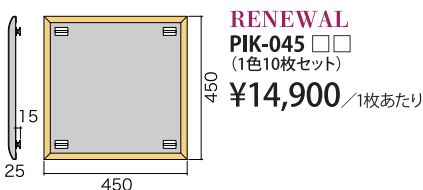

パネルは2サイズ、
専用アタッチメント標準装備。

サイズ：W300×D300×H25 mm
質量：280g
※アタッチメント (H15mm)

サイズ：W450×D450×H25 mm
質量：410g
※アタッチメント (H15mm)

素材：表面ポリエステル 芯材：シナ材

マグネットセット PIKM

書庫やパーティション用にオフィス仕様としてご用意しました。サイズは同じ2サイズ。専用アタッチメントとピクト1枚につき、4片の専用マグネットを同梱しております。