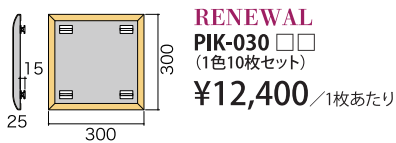

パネルは2サイズ、
専用アタッチメント標準装備。

サイズ：W300×D300×H25 mm
質量：280g
※アタッチメント (H15mm)

サイズ：W450×D450×H25 mm
質量：410g
※アタッチメント (H15mm)

素材：表面ポリエステル 芯材：シナ材

マグネットセット PIKM

書庫やパーティション用にオフィス仕様としてご用意しました。サイズは同じ2サイズ。専用アタッチメントとピクト1枚につき、4片の専用マグネットを同梱しております。