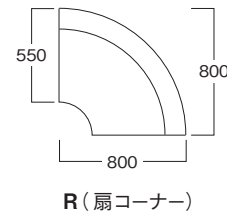

縦引ステッチ

縦方向に引込みが入ったシリーズです。
シックでモダンな空間を演出します。

表 面: 合成レザー 布地 フレーム: 木製
内 部: ウレタンフォーム 台 輪: ポリ合板
座構造: プライボード仕様

台輪カラー

BC13-M5580・M5585・M5590 奥行55cm 縦引ステッチMタイプ ※四面仕上

2P (二人掛)

3P (三人掛)

OW-1~10 (幅オーダー)

C (角コーナー)

BC15-M6080・M6085・M6090 奥行60cm 縦引ステッチMタイプ ※四面仕上

2P (二人掛)

3P (三人掛)

OW-1~10 (幅オーダー)

C (角コーナー)