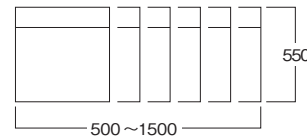

縦引ステッチ

縦方向に引込みが入ったシリーズです。
シックでモダンな空間を演出します。

表 面: 合成レザー 布地 フレーム: 木製
内 部: ウレタンフォーム 台 輪: ポリ合板
座構造: プライボード仕様

台輪カラー

BC13-M5580・M5585・M5590 奥行55cm 縦引ステッチMタイプ ※四面仕上

2P (二人掛)

3P (三人掛)

OW-1~10 (幅オーダー)

C (角コーナー)

BC15-M6080・M6085・M6090 奥行60cm 縦引ステッチMタイプ ※四面仕上

2P (二人掛)

3P (三人掛)

OW-1~10 (幅オーダー)

C (角コーナー)