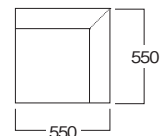

縦引ステッチ

縦方向に引込みが入ったシリーズです。
シックでモダンな空間を演出します。

表 面: 合成レザー 布地 フレーム: 木製
内 部: ウレタンフォーム 台 輪: ポリ合板
座構造: プライボード仕様

台輪カラー

BC13-M5580・M5585・M5590 奥行55cm 縦引ステッチMタイプ ※四面仕上

2P (二人掛)

3P (三人掛)

OW-1~10 (幅オーダー)

C (角コーナー)

BC15-M6080・M6085・M6090 奥行60cm 縦引ステッチMタイプ ※四面仕上

2P (二人掛)

3P (三人掛)

OW-1~10 (幅オーダー)

C (角コーナー)