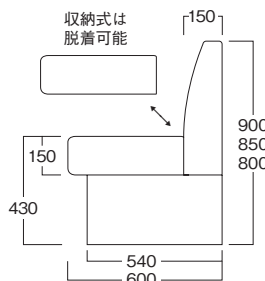

縦引ステッチ

縦方向に引込みが入ったシリーズです。
シックでモダンな空間を演出します。

表 面: 合成レザー 布地 フレーム: 木製
内 部: ウレタンフォーム 台 輪: ポリ合板
座構造: プライボード仕様

台輪カラー

BC13-M5580・M5585・M5590 奥行55cm 縦引ステッチMタイプ ※四面仕上

2P (二人掛)

3P (三人掛)

OW-1~10 (幅オーダー)

C (角コーナー)

BC15-M6080・M6085・M6090 奥行60cm 縦引ステッチMタイプ ※四面仕上

2P (二人掛)

3P (三人掛)

OW-1~10 (幅オーダー)

C (角コーナー)