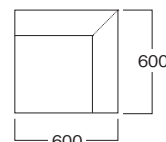

縦引ステッチ

縦方向に引込みが入ったシリーズです。
シックでモダンな空間を演出します。

表 面: 合成レザー 布地 フレーム: 木製
内 部: ウレタンフォーム 台 輪: ポリ合板
座構造: プライボード仕様

台輪カラー

BC13-M5580・M5585・M5590 奥行55cm 縦引ステッチMタイプ ※四面仕上

2P (二人掛)

3P (三人掛)

OW-1~10 (幅オーダー)

C (角コーナー)

BC15-M6080・M6085・M6090 奥行60cm 縦引ステッチMタイプ ※四面仕上

2P (二人掛)

3P (三人掛)

OW-1~10 (幅オーダー)

C (角コーナー)