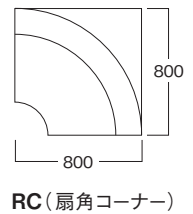

縦引ステッチ

縦方向に引込みが入ったシリーズです。
シックでモダンな空間を演出します。

表 面: 合成レザー 布地 フレーム: 木製
内 部: ウレタンフォーム 台 輪: ポリ合板
座構造: プライボード仕様

台輪カラー

BC13-M5580・M5585・M5590 奥行55cm 縦引ステッチMタイプ ※四面仕上

2P (二人掛)

3P (三人掛)

OW-1~10 (幅オーダー)

C (角コーナー)

BC15-M6080・M6085・M6090 奥行60cm 縦引ステッチMタイプ ※四面仕上

2P (二人掛)

3P (三人掛)

OW-1~10 (幅オーダー)

C (角コーナー)