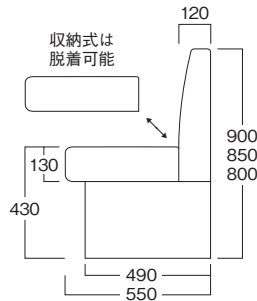

縦引ステッチ

縦方向に引込みが入ったシリーズです。
シックでモダンな空間を演出します。

表 面: 合成レザー 布地 フレーム: 木製
内 部: ウレタンフォーム 台 輪: ポリ合板
座構造: プライボード仕様

台輪カラー

BC13-M5580・M5585・M5590 奥行55cm 縦引ステッチMタイプ ※四面仕上

2P (二人掛)

3P (三人掛)

OW-1~10 (幅オーダー)

C (角コーナー)

BC15-M6080・M6085・M6090 奥行60cm 縦引ステッチMタイプ ※四面仕上

2P (二人掛)

3P (三人掛)

OW-1~10 (幅オーダー)

C (角コーナー)