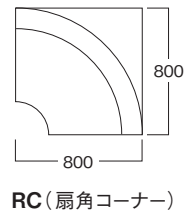

縦引ステッチ

縦方向に引込みが入ったシリーズです。
シックでモダンな空間を演出します。

表 面: 合成レザー 布地 フレーム: 木製
内 部: ウレタンフォーム 台 輪: ポリ合板
座構造: プライボード仕様

台輪カラー

BC13-M5580・M5585・M5590 奥行55cm 縦引ステッチMタイプ ※四面仕上

2P (二人掛)

3P (三人掛)

OW-1~10 (幅オーダー)

C (角コーナー)

BC15-M6080・M6085・M6090 奥行60cm 縦引ステッチMタイプ ※四面仕上

2P (二人掛)

3P (三人掛)

OW-1~10 (幅オーダー)

C (角コーナー)