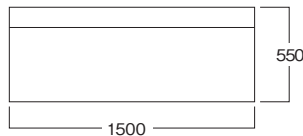

縦引ステッチ

縦方向に引込みが入ったシリーズです。
シックでモダンな空間を演出します。

表 面: 合成レザー 布地 フレーム: 木製
内 部: ウレタンフォーム 台 輪: ポリ合板
座構造: プライボード仕様

台輪カラー

BC13-M5580・M5585・M5590 奥行55cm 縦引ステッチMタイプ ※四面仕上

2P (二人掛)

3P (三人掛)

OW-1~10 (幅オーダー)

C (角コーナー)

BC15-M6080・M6085・M6090 奥行60cm 縦引ステッチMタイプ ※四面仕上

2P (二人掛)

3P (三人掛)

OW-1~10 (幅オーダー)

C (角コーナー)