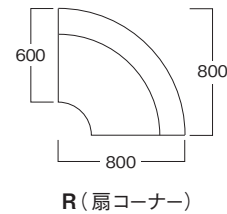

縦引ステッチ

縦方向に引込みが入ったシリーズです。
シックでモダンな空間を演出します。

表 面: 合成レザー 布地 フレーム: 木製
内 部: ウレタンフォーム 台 輪: ポリ合板
座構造: プライボード仕様

台輪カラー

BC13-M5580・M5585・M5590 奥行55cm 縦引ステッチMタイプ ※四面仕上

2P (二人掛)

3P (三人掛)

OW-1~10 (幅オーダー)

C (角コーナー)

BC15-M6080・M6085・M6090 奥行60cm 縦引ステッチMタイプ ※四面仕上

2P (二人掛)

3P (三人掛)

OW-1~10 (幅オーダー)

C (角コーナー)