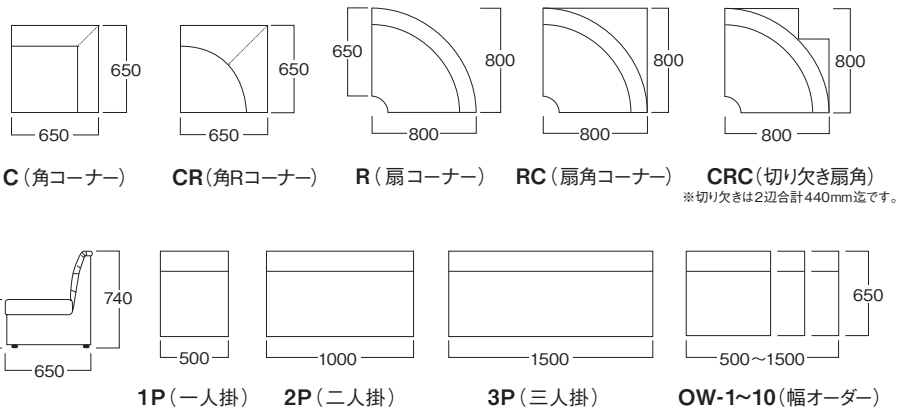

ギャザーステッチ

縦引ステッチをギャザー縫製で仕上げたタイプです。

表面:合成レザー 布地 内部:ウレタンフォーム 座構造:ウェーブパネ仕様 フレーム:木製 脚部(CB-12):樹脂製ブラパット(H25mm ブラック)

CB12-K65 奥行65cm 中厚シート 背面縦引ギャザーステッチタイプ

CB12-K68 奥行68cm 中厚シート 背座面縦引ギャザーステッチタイプ

CL01-73 奥行73cm デラックスシート 背座面プレミアムギャザーステッチタイプ

※樹脂製ブラレッグ (H45mm ブラック)