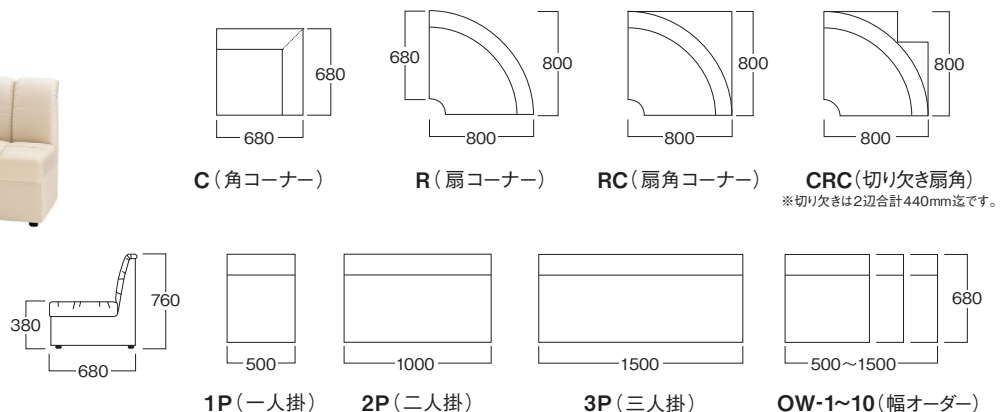

ギャザーステッチ

縦引ステッチをギャザー縫製で仕上げたタイプです。

表面:合成レザー 布地 内部:ウレタンフォーム 座構造:ウェーブパネ仕様 フレーム:木製 脚部(CB-12):樹脂製ブラパット(H25mm ブラック)

CB12-K65 奥行65cm 中厚シート 背面縦引ギャザーステッチタイプ

CB12-K68 奥行68cm 中厚シート 背座面縦引ギャザーステッチタイプ

CL01-73 奥行73cm デラックスシート 背座面プレミアムギャザーステッチタイプ

※樹脂製ブラレッグ (H45mm ブラック)