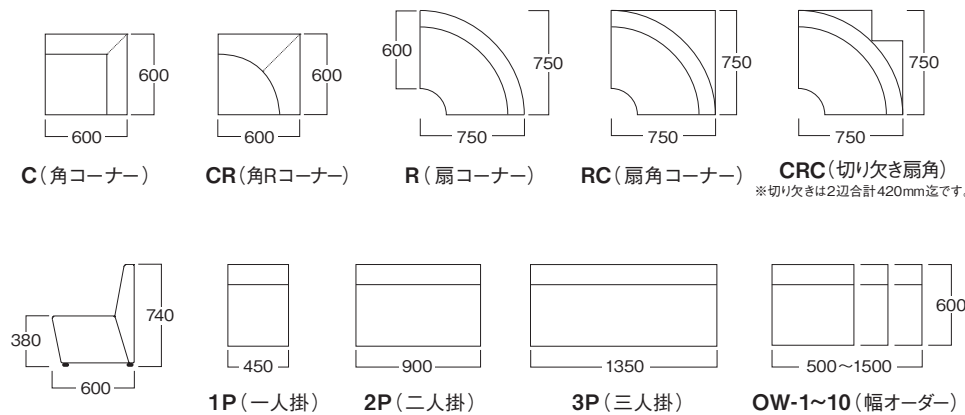

LT-J Series 総張りソファ

一番人気のボックスソファシリーズです。
 様々なバリエーションをご用意しております。

表 面: 合成レザー 布地 座構造: プライボード仕様 フレーム: 木製
 内 部: ウレタンフォーム 脚 部: 樹脂製 プラパート (H25mm ブラック)

LT-JS (座面 プライボード仕様) 奥行60cm プレーンタイプ

専用肘掛け

ARM-L1
¥12,600 ~

ARM-L2
¥15,000 ~

ARM-L3 (仕切り用)
¥15,000 ~

※詳細は45ページをご覧ください。

LT-JS 張地ランク別価格表

H	張地	1P	2P	3P	C	CR	R	RC	CRC	OW-1	OW-2	OW-3	OW-4	OW-5	OW-6	OW-7	OW-8	OW-9	OW-10
		w450	w900	w1350	w600	w600	w750	w750	w750	w750	w ⁵⁰⁰ ~600	~w700	~w800	~w900	~w1000	~w1100	~w1200	~w1300	~w1400
740	A	18,000	34,200	50,400	32,400	36,000	43,200	45,000	52,200	25,200	28,980	32,760	36,540	40,320	44,100	47,880	51,660	55,440	59,220
	B	19,800	37,620	55,440	35,640	39,600	47,520	49,500	56,700	27,720	31,878	36,036	40,194	44,352	48,510	52,668	56,826	60,984	65,142
	C	21,600	41,040	60,480	38,880	43,200	51,840	54,000	61,200	30,240	34,776	39,312	43,848	48,384	52,920	57,456	61,992	66,528	71,064
	D	23,400	44,460	65,520	42,120	46,800	56,160	58,500	65,700	32,760	37,674	42,588	47,502	52,416	57,330	62,244	67,158	72,072	76,986
	E	25,200	47,880	70,560	45,360	50,400	60,480	63,000	70,200	35,280	40,572	45,864	51,156	56,448	61,740	67,032	72,324	77,616	82,908
	F	27,000	51,300	75,600	48,600	54,000	64,800	67,500	74,700	37,800	43,470	49,140	54,810	60,480	66,150	71,820	77,490	83,160	88,830
	G	28,800	54,720	80,640	51,840	57,600	69,120	72,000	79,200	40,320	46,368	52,416	58,464	64,512	70,560	76,608	82,656	88,704	94,752
	I	30,600	58,140	85,680	55,080	61,200	73,440	76,500	83,700	42,840	49,266	55,692	62,118	68,544	74,970	81,396	87,822	94,248	100,674
	K	32,400	61,560	90,720	58,320	64,800	77,760	81,000	88,200	45,360	52,164	58,968	65,772	72,576	79,380	86,184	92,988	99,792	106,596
	M	34,200	64,980	95,760	61,560	68,400	82,080	85,500	92,700	47,880	55,062	62,244	69,426	76,608	83,790	90,972	98,154	105,336	112,518