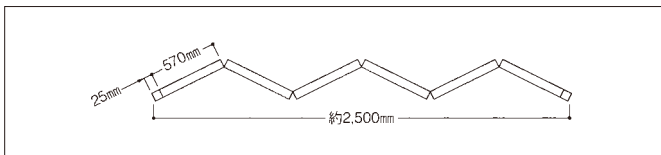

CHKP011

■保管と取扱い方

屏風類の保管には日当たり及び湿気が多い場所は厳禁です。保管箱を利用するか、または造りつけの収納仕切りを設けるなどして養生をしてください。特に地下室などのコンクリート壁は危険です。金屏風の表面は毛バキ等でホコリを除去してください。食品等の汚れは、柔らかい布地（タオル）にぬるま湯または石鹸水をひたして拭き取り、後に乾燥した布地で水分を拭き取る。汚れは、日にちが経過すると表面が酸化腐食して絶対にとれなくなるので附着後即座に拭き取ることが肝要です。金屏風の表面は普通一辺が4寸〜5寸の極薄の正方形の金属箔（洋金平押）を鳥の子紙に貼ったもので、非常にキズにつき易く、また異物の附着によって変色を起こす場合があります。従って平素の取扱上、手垢・油汗などは禁物です。なるべく表面には素手で触れないように心掛けてください。

■共通仕様

G0001

1. ●表面材：洋金平押
   - ●裏面材：紺色さらさら張り
   - ●縁：杉材、黒色カシューウルシ塗り
   - ●金具：金メッキ総金具
2. *洋金平押=上質の洋金箔（主成分、銅、真鍮）を鳥の子紙に手加工で箔押ししたもの。

G0002

- ●表面材：メッキ箔ビニールコーティング
- ●裏面材：紺色さらさら張り
- ●縁：杉材、黒色カシューウルシ塗り
- ●金具：金メッキ総金具

■受注

品番	価格		寸法 (1枚の寸法)	
	フジゴールド36 杉骨 (G0002)	洋金平押101 杉骨 (G0001)	曲	幅
CHKP011	¥445,800 (税抜)	¥481,600 (税抜)	P6-6曲	W570×D1800
CHKP064	¥337,900 (税抜)	¥374,900 (税抜)	P6-4曲	W570×D1800
CHKP021	¥577,700 (税抜)	¥626,100 (税抜)	P7-6曲	W660×D2100
CHKP074	¥436,200 (税抜)	¥471,400 (税抜)	P7-4曲	W660×D2100
CHKP031	¥865,500 (税抜)	¥952,600 (税抜)	P8-6曲	W720×D2400
CHKP084	¥651,500 (税抜)	¥672,600 (税抜)	P8-4曲	W720×D2400