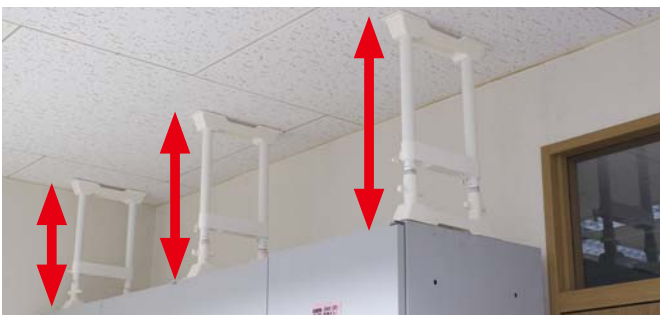

■家具転倒防止棒

広い設置面でしっかり固定

家具転倒防止伸縮棒

C-KTB-30
オープン価格
W約215×D約78×H約300~400

C-KTB-40
オープン価格
W約215×D約78×H約400~600

C-KTB-50
オープン価格
W約215×D約78×H約500~800

C-KTB-60
オープン価格
W約215×D約78×H約600~1000

デスク

事務用
チェア

会議・
ミーティング用
チェア

折りたたみ
チェア

テーブル

ワーキング
ブース

国産材
活用家具

DX・ICT・
オフィス
アイテム

間仕切り・
ローパー
ティション

システム
収納庫

書庫・
収納庫

ロッカー・
シューズ
ボックス

カウンター

金庫

ロビー・
ラウンジ
チェア

エグゼク
ティブ用
家具

応接用
家具

ホワイト
ボード・
掲示板

オフィス
アクセ
サリー

屋外用
家具

メタル
ラック

物品棚・
移動棚

工場用
什器

セキリテイ
防災

宴会
せしモノ

教育施設用
家具

医療・
高齢者
施設家具

おすすめ