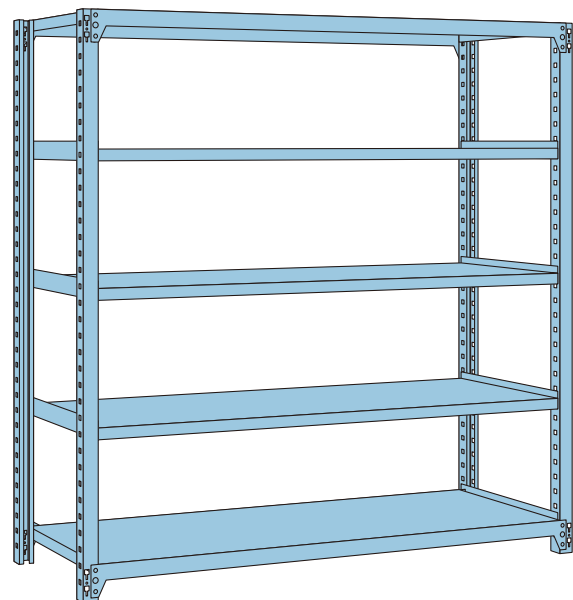

■タフトラック物品棚シリーズ 中軽量ラック(らくらくラック)

200kg/段 約800kg/台

■組立・分解が簡単です。

ボルトレスですから、組立・分解が簡単で時間がかかりません。

■ねじれに強いです。

支柱は、ねじれに強いC型形状です。

■段替えが簡単です。

棚板は25mmピッチで段替えが可能です。収納物に合わせて移動できます。

■支柱が兼用できます。

開口方向の連結は、高さ・奥行が同じであれば、支柱が兼用できて経済的です。

- ビームは、支柱にしっかりと噛み合うくさび形状です。
- 棚受けは、オリジナルのくさび形状により支柱と堅固に噛み合います。
- ベースは、床を傷つけない樹脂ベースを使用。
- ボルトレスなので、組立施工・分解が簡単です。
- 高さ、開口、奥行で24種類もの組合せが実現出来ます。
- 連結する場合は、2台目からの支柱が2本ですみませ。

■H(高さ)1800-W(間口)900/1200タイプ

段数	D	W(間口)							
		900				1200			
		単体(外寸940)		増連(外寸900)		単体(外寸1240)		増連(外寸1200)	
4	300	KCSR20-6330-4	¥41,800(税抜)	KCSR20-6330-4R	¥35,000(税抜)	KCSR20-6430-4	¥44,300(税抜)	KCSR20-6430-4R	¥37,300(税抜)
	450	KCSR20-6345-4	¥42,400(税抜)	KCSR20-6345-4R	¥36,000(税抜)	KCSR20-6445-4	¥50,400(税抜)	KCSR20-6445-4R	¥44,100(税抜)
	600	KCSR20-6360-4	¥47,900(税抜)	KCSR20-6360-4R	¥41,500(税抜)	KCSR20-6460-4	¥57,400(税抜)	KCSR20-6460-4R	¥51,000(税抜)
5	300	KCSR20-6330-5	¥47,200(税抜)	KCSR20-6330-5R	¥40,400(税抜)	KCSR20-6430-5	¥53,800(税抜)	KCSR20-6430-5R	¥46,900(税抜)
	450	KCSR20-6345-5	¥53,800(税抜)	KCSR20-6345-5R	¥46,900(税抜)	KCSR20-6445-5	¥62,300(税抜)	KCSR20-6445-5R	¥55,400(税抜)
	600	KCSR20-6360-5	¥60,400(税抜)	KCSR20-6360-5R	¥53,800(税抜)	KCSR20-6460-5	¥70,300(税抜)	KCSR20-6460-5R	¥64,900(税抜)

■H(高さ)1800-W(間口)1500/1800タイプ

段数	D	W(間口)							
		1500				1800			
		単体(外寸1540)		増連(外寸1500)		単体(外寸1840)		増連(外寸1800)	
4	300	KCSR20-6530-4	¥51,000(税抜)	KCSR20-6530-4R	¥44,000(税抜)	KCSR20-6630-4	¥57,600(税抜)	KCSR20-6630-4R	¥50,600(税抜)
	450	KCSR20-6545-4	¥57,100(税抜)	KCSR20-6545-4R	¥50,300(税抜)	KCSR20-6645-4	¥62,400(税抜)	KCSR20-6645-4R	¥56,000(税抜)
	600	KCSR20-6560-4	¥65,300(税抜)	KCSR20-6560-4R	¥58,700(税抜)	KCSR20-6660-4	¥71,800(税抜)	KCSR20-6660-4R	¥65,300(税抜)
5	300	KCSR20-6530-5	¥60,400(税抜)	KCSR20-6530-5R	¥53,600(税抜)	KCSR20-6630-5	¥71,800(税抜)	KCSR20-6630-5R	¥64,900(税抜)
	450	KCSR20-6545-5	¥70,300(税抜)	KCSR20-6545-5R	¥63,400(税抜)	KCSR20-6645-5	¥85,800(税抜)	KCSR20-6645-5R	¥78,900(税抜)
	600	KCSR20-6560-5	¥86,000(税抜)	KCSR20-6560-5R	¥79,100(税抜)	KCSR20-6660-5	¥103,100(税抜)	KCSR20-6660-5R	¥96,100(税抜)