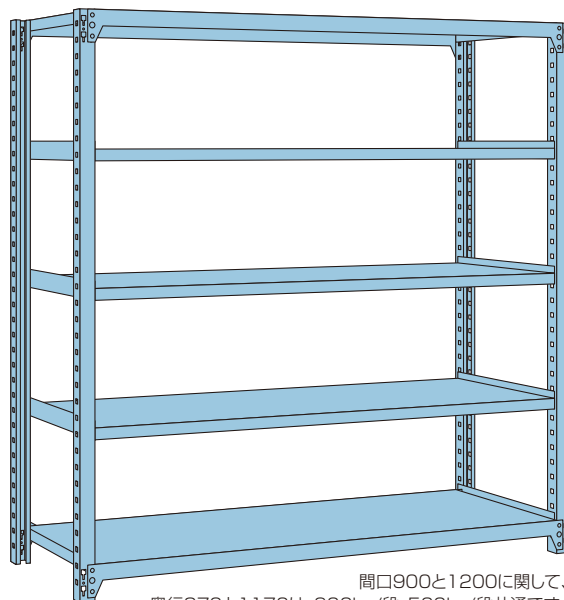

300kg/段 500kg/段

■組立・分解が簡単です。

ボルトレスですから、組立・分解が簡単で時間がかかりません。

■ねじれに強いです。

支柱は、ねじれに強いC型形状です。

■段替えが簡単です。

棚板は50mmピッチで段替えが可能です。収納物に合わせて移動できます。

■支柱が兼用できます。

開口方向の連結は、高さ・奥行が同じであれば、支柱が兼用できて経済的です。

- ビームは、支柱にしっかりと噛み合うくさび形状です。
- 棚受けは、オリジナルのくさび形状により支柱と堅固に噛み合います。
- ベースは、床を傷つけない樹脂ベースを使用。
- ボルトオンタイプと同じ強度があり、組立施工も簡単です。

間口900と1200に関して、
奥行870と1170は、300kg/段、500kg/段共通です。

■H(高さ)1800(外寸1830)タイプ[300kg~500kg]/段

段数	D	W(開口)			
		900		1200	
		単体(外寸950)	増連(外寸900)	単体(外寸1250)	増連(外寸1200)
4	450	KCMN30-6345-4 ¥ 50,800	KCMN30-6345-4R ¥ 38,200	KCMN30-6445-4 ¥ 61,100	KCMN30-6445-4R ¥ 53,200
	600	KCMN30-6360-4 ¥ 61,000	KCMN30-6360-4R ¥ 53,200	KCMN30-6460-4 ¥ 71,100	KCMN30-6460-4R ¥ 63,300
	870	KCMN30-6390-4 ¥ 73,500	KCMN30-6390-4R ¥ 65,700	KCMN30-6490-4 ¥ 91,800	KCMN30-6490-4R ¥ 84,000
	1170	KCMN30-6312-4 ¥ 93,900	KCMN30-6312-4R ¥ 86,000	KCMN30-6412-4 ¥111,900	KCMN30-6412-4R ¥104,200
5	450	KCMN30-6345-5 ¥ 57,300	KCMN30-6345-5R ¥ 44,800	KCMN30-6445-5 ¥ 69,500	KCMN30-6445-5R ¥ 61,500
	600	KCMN30-6360-5 ¥ 69,900	KCMN30-6360-5R ¥ 62,200	KCMN30-6460-5 ¥ 82,100	KCMN30-6460-5R ¥ 74,300
	870	KCMN30-6390-5 ¥ 85,700	KCMN30-6390-5R ¥ 77,900	KCMN30-6490-5 ¥108,000	KCMN30-6490-5R ¥100,300
	1170	KCMN30-6312-5 ¥111,300	KCMN30-6312-5R ¥103,300	KCMN30-6412-5 ¥133,100	KCMN30-6412-5R ¥125,500
6	450	KCMN30-6345-6 ¥ 63,800	KCMN30-6345-6R ¥ 51,300	KCMN30-6445-6 ¥ 77,900	KCMN30-6445-6R ¥ 70,000
	600	KCMN30-6360-6 ¥ 78,800	KCMN30-6360-6R ¥ 71,100	KCMN30-6460-6 ¥ 93,100	KCMN30-6460-6R ¥ 85,300
	870	KCMN30-6390-6 ¥ 97,900	KCMN30-6390-6R ¥ 90,000	KCMN30-6490-6 ¥124,300	KCMN30-6490-6R ¥116,500
	1170	KCMN30-6312-6 ¥128,600	KCMN30-6312-6R ¥120,700	KCMN30-6412-6 ¥154,500	KCMN30-6412-6R ¥146,700