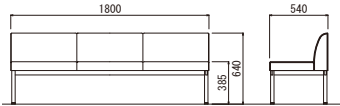

おすすめ

NEW

フルータ4型(背つき)

LB-1853

¥98,900 (税抜) 

W1800×D540×H640 (SH385)

グリーン

ピンク

ブルー

フルータ4型(背つき)

LB-1553

¥88,500 (税抜) 

W1500×D540×H640 (SH385)

ピンク

グリーン

ブルー