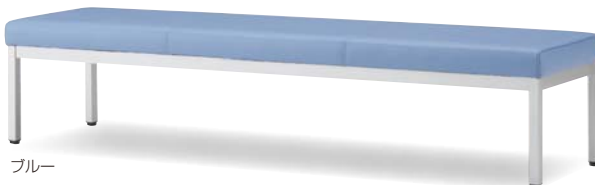

フルータ4型(カウチ)

LB-1546

¥65,800 (税抜)

W1500×D460×SH385