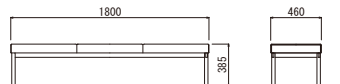

フルータ4型(カウチ)

LB-1846

¥72,500 (税抜)

W1800×D460×SH385

ピンク