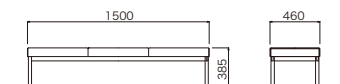

おすすめ

NEW

フルータ4型(背つき)

LB-1853

¥98,900 (税抜) 

W1800×D540×H640 (SH385)

グリーン

ピンク

ブルー

フルータ4型(背つき)

LB-1553

¥88,500 (税抜) 

W1500×D540×H640 (SH385)

ピンク

グリーン

ブルー

フルータ4型(カウチ)

LB-1546

¥65,800 (税抜) 

W1500×D460×SH385

ブルー

フルータ4型(カウチ)

LB-1846

¥72,500 (税抜) 