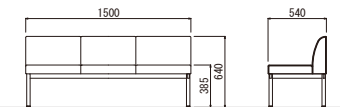

おすすめ

NEW

フルータ4型(背つき)

LB-1853

¥98,900 (税抜) 

W1800×D540×H640 (SH385)

グリーン

ピンク

ブルー

フルータ4型(背つき)

LB-1553

¥88,500 (税抜) 

W1500×D540×H640 (SH385)

ピンク

グリーン

ブルー