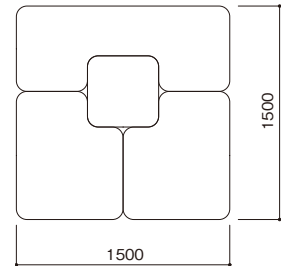

ひとつのブロックから たくさんのコミュニケーションが うまれる

ひとつの正方形のブロック（1500ミリ×1500ミリ）から多様な形に変化するベンチです。

形や色の組み合わせによりさまざまな形をつくることができますが、さらに高さの違いを設けることで、体格差のある生徒どうし、先生と生徒、親と子などさまざまな人たちが快適に使うことができるコミュニケーション空間が誕生します。また、目的にあわせてレイアウト変更が自由にでき、同じスペースでさまざまな表情・変化をみせることが可能です。

10365D

9847D

無数の組み合わせ

それぞれのタイプに3段階の高さがあり、布とレザーからお選びいただけます。

選べる高さ

それぞれのタイプに3段階の高さがございます。

きれいなラインそのままに

クッション材には通常のものより硬質なウレタンを使用。きれいなラインのブロックを表現しています。また、型くずれしにくく、形状をきれいに保ちます。

きれいなパイプ形状

脚形状

●レザー (AL)

			
チョコレート (AL99)	ホフホワイト (AL79)	オレンジ (AL03)	カナリア (AL32)
			
ライトグリーン (AL40)	グリーン (AL53)	ブルー (AL57)	ネイビー (AL72)
			
グレー (AL81)	ブラック (ALBK)	パンタオレンジ (AL08)	ライトグレー (AL67)