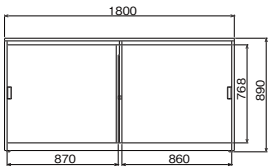

■ハイカウンター  グリーン購入法適合

引戸型  
**ACV-18HS**  
**ACV-18HS-G**

¥138,500 (税抜)  
W1800×D450×H890  
●内寸法:中仕切付(左側:W870+右側:W860)×D341×H762  
●鍵付・棚板4枚付 ●重量:67.1kg

引戸型  
**ACV-12HS**  
**ACV-12HS-G**

¥118,300 (税抜)  
W1200×D450×H890  
●内寸法:W1160×D341×H762  
●鍵付・棚板2枚付 ●重量:46.1kg

引戸型  
**ACV-9HS**  
**ACV-9HS-G**

¥98,600 (税抜)  
W900×D450×H890  
●内寸法:W860×D341×H762  
●鍵付・棚板2枚付 ●重量:39.2kg

■ハイカウンター(中棚付)  グリーン購入法適合

引戸中棚型  
**ACV-18HST**  
**ACV-18HST-G**

¥144,100 (税抜)  
W1800×D450×H890  
●内寸法:中仕切付(左側:W870+右側:W860)×D341×H553  
●鍵付・棚板2枚付  
●重量:63.9kg

引戸中棚型  
**ACV-12HST**  
**ACV-12HST-G**

¥121,900 (税抜)  
W1200×D450×H890  
●内寸法:W1160×D341×H553  
●鍵付・棚板1枚付  
●重量:44.2kg

引戸中棚型  
**ACV-9HST**  
**ACV-9HST-G**

¥103,200 (税抜)  
W900×D450×H890  
●内寸法:W860×D341×H553  
●鍵付・棚板1枚付  
●重量:37.3kg

■ローカウンター  グリーン購入法適合

**ACV-167LSO**  
**ACV-167LSO-G**

¥135,800 (税抜)  
W1600×D600×H690  
●内寸法:W1540×D341×H553  
●重量:42.1kg

**ACV-127LSO**  
**ACV-127LSO-G**

¥118,300 (税抜)  
W1200×D600×H690  
●内寸法:W1140×D341×H553  
●重量:37.5kg