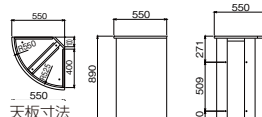

引戸型  
**ACV-9HS**  
**ACV-9HS-G**

¥98,600 (税抜)  
W900×D450×H890  
●内寸法:W860×D341×H762  
●鍵付・棚板2枚付 ●重量:39.2kg

■ハイカウンター(中棚付)  グリーン購入法適合

引戸中棚型  
**ACV-18HST**  
**ACV-18HST-G**

¥144,100 (税抜)  
W1800×D450×H890  
●内寸法:中仕切付(左側:W870+右側:W860)×D341×H553  
●鍵付・棚板2枚付  
●重量:63.9kg

引戸中棚型  
**ACV-12HST**  
**ACV-12HST-G**

¥121,900 (税抜)  
W1200×D450×H890  
●内寸法:W1160×D341×H553  
●鍵付・棚板1枚付  
●重量:44.2kg

引戸中棚型  
**ACV-9HST**  
**ACV-9HST-G**

¥103,200 (税抜)  
W900×D450×H890  
●内寸法:W860×D341×H553  
●鍵付・棚板1枚付  
●重量:37.3kg

■ローカウンター  グリーン購入法適合

**ACV-167LSO**  
**ACV-167LSO-G**

¥135,800 (税抜)  
W1600×D600×H690  
●内寸法:W1540×D341×H553  
●重量:42.1kg

**ACV-127LSO**  
**ACV-127LSO-G**

¥118,300 (税抜)  
W1200×D600×H690  
●内寸法:W1140×D341×H553  
●重量:37.5kg

■コーナータイプ  グリーン購入法適合

90°外コーナーハイカウンター  
**ACV-90HR**  
**ACV-90HR-G**

¥109,700 (税抜)  
一辺:D550×H890  
●重量:27.0kg

90°外コーナーローカウンター  
**ACV-97LR**  
**ACV-97LR-G**

¥139,800 (税抜)  
一辺:D700×H690  
●重量:32.0kg

※表示価格は税抜き価格です。