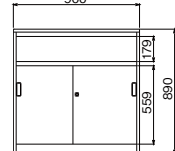

■ハイカウンター  グリーン購入法適合

引戸型  
**ACV-18HS**  
**ACV-18HS-G**

¥138,500 (税抜)  
W1800×D450×H890  
●内寸法:中仕切付(左側:W870+右側:W860)×D341×H762  
●鍵付・棚板4枚付 ●重量:67.1kg

引戸型  
**ACV-12HS**  
**ACV-12HS-G**

¥118,300 (税抜)  
W1200×D450×H890  
●内寸法:W1160×D341×H762  
●鍵付・棚板2枚付 ●重量:46.1kg

引戸型  
**ACV-9HS**  
**ACV-9HS-G**

¥98,600 (税抜)  
W900×D450×H890  
●内寸法:W860×D341×H762  
●鍵付・棚板2枚付 ●重量:39.2kg

■ハイカウンター(中棚付)  グリーン購入法適合

引戸中棚型  
**ACV-18HST**  
**ACV-18HST-G**

¥144,100 (税抜)  
W1800×D450×H890  
●内寸法:中仕切付(左側:W870+右側:W860)×D341×H553  
●鍵付・棚板2枚付  
●重量:63.9kg

引戸中棚型  
**ACV-12HST**  
**ACV-12HST-G**

¥121,900 (税抜)  
W1200×D450×H890  
●内寸法:W1160×D341×H553  
●鍵付・棚板1枚付  
●重量:44.2kg

引戸中棚型  
**ACV-9HST**  
**ACV-9HST-G**

¥103,200 (税抜)  
W900×D450×H890  
●内寸法:W860×D341×H553  
●鍵付・棚板1枚付  
●重量:37.3kg

■ローカウンター  グリーン購入法適合

**ACV-167LSO**  
**ACV-167LSO-G**

¥135,800 (税抜)  
W1600×D600×H690  
●内寸法:W1540×D341×H553  
●重量:42.1kg

**ACV-127LSO**  
**ACV-127LSO-G**

¥118,300 (税抜)  
W1200×D600×H690  
●内寸法:W1140×D341×H553  
●重量:37.5kg