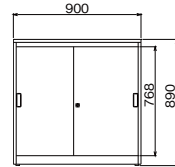

■ハイカウンター  グリーン購入法適合

引戸型  
**ACV-18HS**  
**ACV-18HS-G**

¥138,500 (税抜)  
W1800×D450×H890  
●内寸法:中仕切付(左側:W870+右側:W860)×D341×H762  
●鍵付・棚板4枚付 ●重量:67.1kg

引戸型  
**ACV-12HS**  
**ACV-12HS-G**

¥118,300 (税抜)  
W1200×D450×H890  
●内寸法:W1160×D341×H762  
●鍵付・棚板2枚付 ●重量:46.1kg

引戸型  
**ACV-9HS**  
**ACV-9HS-G**

¥98,600 (税抜)  
W900×D450×H890  
●内寸法:W860×D341×H762  
●鍵付・棚板2枚付 ●重量:39.2kg

■ハイカウンター(中棚付)  グリーン購入法適合

引戸中棚型  
**ACV-18HST**  
**ACV-18HST-G**

¥144,100 (税抜)  
W1800×D450×H890  
●内寸法:中仕切付(左側:W870+右側:W860)×D341×H553  
●鍵付・棚板2枚付  
●重量:63.9kg

引戸中棚型  
**ACV-12HST**  
**ACV-12HST-G**

¥121,900 (税抜)  
W1200×D450×H890  
●内寸法:W1160×D341×H553  
●鍵付・棚板1枚付  
●重量:44.2kg

引戸中棚型  
**ACV-9HST**  
**ACV-9HST-G**

¥103,200 (税抜)  
W900×D450×H890  
●内寸法:W860×D341×H553  
●鍵付・棚板1枚付  
●重量:37.3kg

■ローカウンター  グリーン購入法適合

**ACV-167LSO**  
**ACV-167LSO-G**

¥135,800 (税抜)  
W1600×D600×H690  
●内寸法:W1540×D341×H553  
●重量:42.1kg

**ACV-127LSO**  
**ACV-127LSO-G**

¥118,300 (税抜)  
W1200×D600×H690  
●内寸法:W1140×D341×H553  
●重量:37.5kg