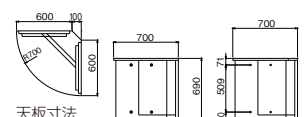

■ローカウンター  グリーン購入法適合

**ACV-167LSO**  
**ACV-167LSO-G**

¥135,800 (税抜)  
W1600×D600×H690  
●内寸法:W1540×D341×H553  
●重量:42.1kg

**ACV-127LSO**  
**ACV-127LSO-G**

¥118,300 (税抜)  
W1200×D600×H690  
●内寸法:W1140×D341×H553  
●重量:37.5kg

■コーナータイプ  グリーン購入法適合

90°外コーナーハイカウンター  
**ACV-90HR**  
**ACV-90HR-G**

¥109,700 (税抜)  
一辺:D550×H890  
●重量:27.0kg

90°外コーナーローカウンター  
**ACV-97LR**  
**ACV-97LR-G**

¥139,800 (税抜)  
一辺:D700×H690  
●重量:32.0kg

※表示価格は税抜き価格です。