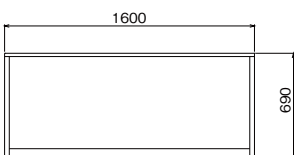

引戸中棚型  
**ACV-12HST**  
**ACV-12HST-G**

¥121,900 (税抜)  
W1200×D450×H890  
●内寸法:W1160×D341×H553  
●鍵付・棚板1枚付  
●重量:44.2kg

引戸中棚型  
**ACV-9HST**  
**ACV-9HST-G**

¥103,200 (税抜)  
W900×D450×H890  
●内寸法:W860×D341×H553  
●鍵付・棚板1枚付  
●重量:37.3kg

■ローカウンター  グリーン購入法適合

**ACV-167LSO**  
**ACV-167LSO-G**

¥135,800 (税抜)  
W1600×D600×H690  
●内寸法:W1540×D341×H553  
●重量:42.1kg

**ACV-127LSO**  
**ACV-127LSO-G**

¥118,300 (税抜)  
W1200×D600×H690  
●内寸法:W1140×D341×H553  
●重量:37.5kg