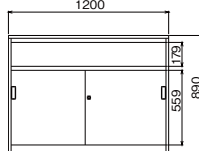

■ハイカウンター  グリーン購入法適合

引戸型  
**ACV-18HS**  
**ACV-18HS-G**

¥138,500 (税抜)  
W1800×D450×H890  
●内寸法:中仕切付(左側:W870+右側:W860)×D341×H762  
●鍵付・棚板4枚付 ●重量:67.1kg

引戸型  
**ACV-12HS**  
**ACV-12HS-G**

¥118,300 (税抜)  
W1200×D450×H890  
●内寸法:W1160×D341×H762  
●鍵付・棚板2枚付 ●重量:46.1kg

引戸型  
**ACV-9HS**  
**ACV-9HS-G**

¥98,600 (税抜)  
W900×D450×H890  
●内寸法:W860×D341×H762  
●鍵付・棚板2枚付 ●重量:39.2kg

■ハイカウンター(中棚付)  グリーン購入法適合

引戸中棚型  
**ACV-18HST**  
**ACV-18HST-G**

¥144,100 (税抜)  
W1800×D450×H890  
●内寸法:中仕切付(左側:W870+右側:W860)×D341×H553  
●鍵付・棚板2枚付  
●重量:63.9kg

引戸中棚型  
**ACV-12HST**  
**ACV-12HST-G**

¥121,900 (税抜)  
W1200×D450×H890  
●内寸法:W1160×D341×H553  
●鍵付・棚板1枚付  
●重量:44.2kg

引戸中棚型  
**ACV-9HST**  
**ACV-9HST-G**

¥103,200 (税抜)  
W900×D450×H890  
●内寸法:W860×D341×H553  
●鍵付・棚板1枚付  
●重量:37.3kg

■ローカウンター  グリーン購入法適合

**ACV-167LSO**  
**ACV-167LSO-G**

¥135,800 (税抜)  
W1600×D600×H690  
●内寸法:W1540×D341×H553  
●重量:42.1kg

**ACV-127LSO**  
**ACV-127LSO-G**

¥118,300 (税抜)  
W1200×D600×H690  
●内寸法:W1140×D341×H553  
●重量:37.5kg