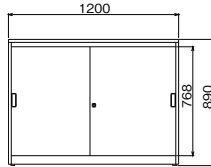

■ハイカウンター  グリーン購入法適合

引戸型  
**ACV-18HS**  
**ACV-18HS-G**

¥138,500 (税抜)  
W1800×D450×H890  
●内寸法:中仕切付(左側:W870+右側:W860)×D341×H762  
●鍵付・棚板4枚付 ●重量:67.1kg

引戸型  
**ACV-12HS**  
**ACV-12HS-G**

¥118,300 (税抜)  
W1200×D450×H890  
●内寸法:W1160×D341×H762  
●鍵付・棚板2枚付 ●重量:46.1kg

引戸型  
**ACV-9HS**  
**ACV-9HS-G**

¥98,600 (税抜)  
W900×D450×H890  
●内寸法:W860×D341×H762  
●鍵付・棚板2枚付 ●重量:39.2kg

■ハイカウンター(中棚付)  グリーン購入法適合

引戸中棚型  
**ACV-18HST**  
**ACV-18HST-G**

¥144,100 (税抜)  
W1800×D450×H890  
●内寸法:中仕切付(左側:W870+右側:W860)×D341×H553  
●鍵付・棚板2枚付  
●重量:63.9kg

引戸中棚型  
**ACV-12HST**  
**ACV-12HST-G**

¥121,900 (税抜)  
W1200×D450×H890  
●内寸法:W1160×D341×H553  
●鍵付・棚板1枚付  
●重量:44.2kg

引戸中棚型  
**ACV-9HST**  
**ACV-9HST-G**

¥103,200 (税抜)  
W900×D450×H890  
●内寸法:W860×D341×H553  
●鍵付・棚板1枚付  
●重量:37.3kg

■ローカウンター  グリーン購入法適合

**ACV-167LSO**  
**ACV-167LSO-G**

¥135,800 (税抜)  
W1600×D600×H690  
●内寸法:W1540×D341×H553  
●重量:42.1kg

**ACV-127LSO**  
**ACV-127LSO-G**

¥118,300 (税抜)  
W1200×D600×H690  
●内寸法:W1140×D341×H553  
●重量:37.5kg