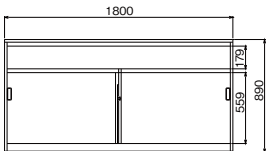

■ハイカウンター  グリーン購入法適合

引戸型  
**ACV-18HS**  
**ACV-18HS-G**

¥138,500 (税抜)  
W1800×D450×H890  
●内寸法:中仕切付(左側:W870+右側:W860)×D341×H762  
●鍵付・棚板4枚付 ●重量:67.1kg

引戸型  
**ACV-12HS**  
**ACV-12HS-G**

¥118,300 (税抜)  
W1200×D450×H890  
●内寸法:W1160×D341×H762  
●鍵付・棚板2枚付 ●重量:46.1kg

引戸型  
**ACV-9HS**  
**ACV-9HS-G**

¥98,600 (税抜)  
W900×D450×H890  
●内寸法:W860×D341×H762  
●鍵付・棚板2枚付 ●重量:39.2kg

■ハイカウンター(中棚付)  グリーン購入法適合

引戸中棚型  
**ACV-18HST**  
**ACV-18HST-G**

¥144,100 (税抜)  
W1800×D450×H890  
●内寸法:中仕切付(左側:W870+右側:W860)×D341×H553  
●鍵付・棚板2枚付  
●重量:63.9kg

引戸中棚型  
**ACV-12HST**  
**ACV-12HST-G**

¥121,900 (税抜)  
W1200×D450×H890  
●内寸法:W1160×D341×H553  
●鍵付・棚板1枚付  
●重量:44.2kg

引戸中棚型  
**ACV-9HST**  
**ACV-9HST-G**

¥103,200 (税抜)  
W900×D450×H890  
●内寸法:W860×D341×H553  
●鍵付・棚板1枚付  
●重量:37.3kg

■ローカウンター  グリーン購入法適合

**ACV-167LSO**  
**ACV-167LSO-G**

¥135,800 (税抜)  
W1600×D600×H690  
●内寸法:W1540×D341×H553  
●重量:42.1kg

**ACV-127LSO**  
**ACV-127LSO-G**

¥118,300 (税抜)  
W1200×D600×H690  
●内寸法:W1140×D341×H553  
●重量:37.5kg