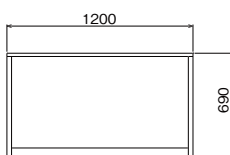

■ローカウンター  グリーン購入法適合

**ACV-167LSO**  
**ACV-167LSO-G**

¥135,800 (税抜)  
W1600×D600×H690  
●内寸法:W1540×D341×H553  
●重量:42.1kg

**ACV-127LSO**  
**ACV-127LSO-G**

¥118,300 (税抜)  
W1200×D600×H690  
●内寸法:W1140×D341×H553  
●重量:37.5kg

■コーナータイプ  グリーン購入法適合

90°外コーナーハイカウンター  
**ACV-90HR**  
**ACV-90HR-G**

¥109,700 (税抜)  
一辺:D550×H890  
●重量:27.0kg

90°外コーナーローカウンター  
**ACV-97LR**  
**ACV-97LR-G**

¥139,800 (税抜)  
一辺:D700×H690  
●重量:32.0kg

※表示価格は税抜き価格です。