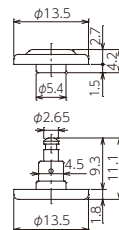

オプション キーバンド

ハトメのサイズはお選び頂けます。詳しくは担当者までお問い合わせください。

キー・オ・メイトRKタイプ(カールコード)
※ダイオキシンを発生させないポリウレタン材質のため、耐熱性に優れています。

RK88-M(無地) ¥2,100 (税抜)
RK88-R(連番) ¥2,200 (税抜)
RK88-T(飛び番号) ¥2,400 (税抜)
●材質: ポリウレタン

デスク

事務用チェア

会議・ミーティング用チェア

折りたたみチェア

テーブル

ワーキングブース

国産材活用家具

DX-ICT・オフィスアイテム

間仕切りローパーティション

システム収納庫

書庫・収納庫

ロッカー・シューズボックス

カウンター

金庫

ロビー・ラウンジチェア

エグゼクティブ用家具

応接用家具

ホワイトボード・掲示板

オフィスアクセサリー

屋外用家具

メタルラック

物品棚・移動棚

工場用什器

セキュリティ防災

宴会・セレモニー

教育施設用家具

医療・高齢者施設家具