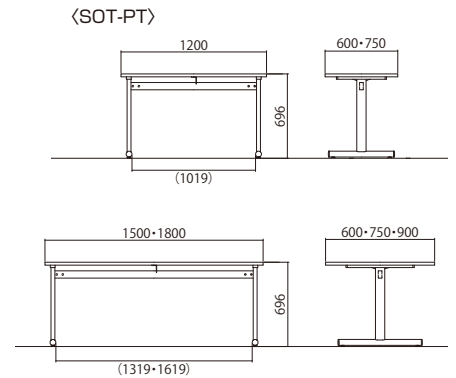

品番	価格	寸法
SOT-1275-PT-□	¥87,900(税抜)	W1200×D750×H696
SOT-1575-PT-□	¥90,400(税抜)	W1500×D750×H696
SOT-1875-PT-□	¥93,000(税抜)	W1800×D750×H696
SOT-1890-PT-□	¥94,300(税抜)	W1800×D900×H696

□には天板カラーが入ります。 Nナチュラル、Wホワイト、Dダーク