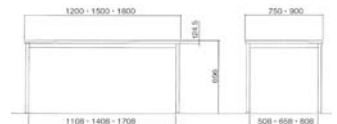

■カラーサンプル

【ブラックフレーム仕様】

- 天板:指紋レスメラミン化粧板

パイン オーク プラム
(AM301) (AM302) (AM402)

デザイン樹脂エッジ巻

SOT-1575EK-B
パイン

〈SOT-EK-B〉

品番	価格	寸法	重量
SOT-1275EK-B	¥81,100(税抜)	W1200×D750×H700	20.2kg
SOT-1575EK-B	¥86,000(税抜)	W1500×D750×H700	23.8kg
SOT-1590EK-B	¥87,900(税抜)	W1500×D900×H700	27.1kg
SOT-1875EK-B	¥87,900(税抜)	W1800×D750×H700	27.4kg
SOT-1890EK-B	¥89,800(税抜)	W1800×D900×H700	31kg