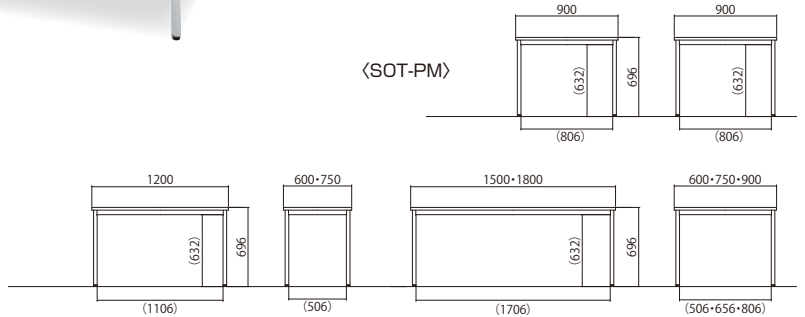

■カラーサンプル

天板カラー

ホワイト ナチュラル ダーク
KT101 KM301 KM403

フレームカラー

メッキ

SOT-1890PM ホワイト
W1800×D900×H700

SOT-1890PM ダーク
W1800×D900×H700

■31φ丸メッキ脚

品番	価格	寸法
SOT-1275-PM-□	¥66,400(税抜)	W1200×D750×H700
SOT-1575-PM-□	¥72,000(税抜)	W1500×D750×H700
SOT-1875-PM-□	¥73,300(税抜)	W1800×D750×H700
SOT-1890-PM-□	¥75,900(税抜)	W1800×D900×H700

□には天板カラーが入ります。 Nナチュラル、Wホワイト、Dダーク

品番	価格	寸法
SOT-1275-PT-□	¥87,900(税抜)	W1200×D750×H696
SOT-1575-PT-□	¥90,400(税抜)	W1500×D750×H696
SOT-1875-PT-□	¥93,000(税抜)	W1800×D750×H696
SOT-1890-PT-□	¥94,300(税抜)	W1800×D900×H696

□には天板カラーが入ります。 Nナチュラル、Wホワイト、Dダーク