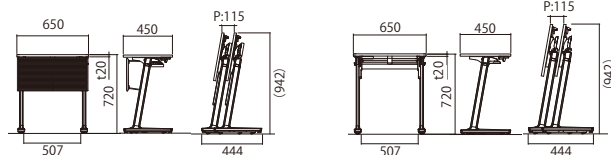

品番	寸法	幕板	棚	価格
ANT-1245M	W1200×D450×H720	幕付き	棚なし	¥134,600(税抜)
ANT-1260M	W1200×D600×H720			¥142,600(税抜)
ANT-1545M	W1500×D450×H720			¥138,000(税抜)
ANT-1560M	W1500×D600×H720			¥148,400(税抜)
ANT-1845M	W1800×D450×H720			¥140,300(税抜)
ANT-1860M	W1800×D600×H720		¥150,700(税抜)	
ANT-1245MT	W1200×D450×H720		棚付き	¥138,000(税抜)
ANT-1260MT	W1200×D600×H720			¥148,400(税抜)
ANT-1545MT	W1500×D450×H720			¥141,500(税抜)
ANT-1560MT	W1500×D600×H720			¥150,700(税抜)
ANT-1845MT	W1800×D450×H720	¥144,900(税抜)		
ANT-1860MT	W1800×D600×H720	¥155,300(税抜)		

品番	寸法	幕板	棚	価格
ANT-1245	W1200×D450×H720	幕なし	棚なし	¥123,100(税抜)
ANT-1260	W1200×D600×H720			¥133,400(税抜)
ANT-1545	W1500×D450×H720			¥125,400(税抜)
ANT-1560	W1500×D600×H720			¥135,700(税抜)
ANT-1845	W1800×D450×H720			¥127,700(税抜)
ANT-1860	W1800×D600×H720		¥138,000(税抜)	
ANT-1245T	W1200×D450×H720		棚付き	¥126,500(税抜)
ANT-1260T	W1200×D600×H720			¥136,900(税抜)
ANT-1545T	W1500×D450×H720			¥128,800(税抜)
ANT-1560T	W1500×D600×H720			¥138,000(税抜)
ANT-1845T	W1800×D450×H720	¥132,300(税抜)		
ANT-1860T	W1800×D600×H720	¥142,600(税抜)		

※天板奥行400mmの設定のご用意もございます。詳しくは弊社担当者までお問い合わせください。

ANTY (一人用) グリーン購入法適合 おすすめ ⊕

品番	寸法	幕板	棚	価格
ANT-6545M	W650×D450×H720	幕付き	棚なし	¥130,000(税抜)
ANT-6545MT	W650×D450×H720		棚付き	¥133,400(税抜)
ANT-6545	W650×D450×H720	幕なし	棚なし	¥119,600(税抜)
ANT-6545T	W650×D450×H720		棚付き	¥123,100(税抜)