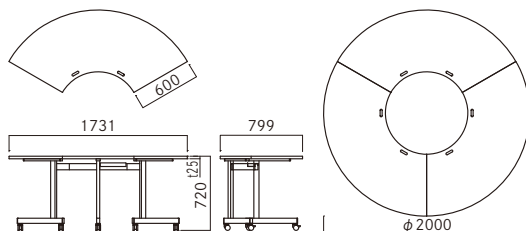

- 天板:メラミン化粧板
- 木口:樹脂エッジ貼
- 脚部:スチール 合成樹脂焼付塗装
- 配線受け:スチール 合成樹脂焼付塗装
- 2口コンセント付 (AC100×2、コード2m)

品番	サイズ	価格
FDBCT-□-■	W2000φ×D1/3×H720	¥179,100 (税抜)

□には天板カラーが入ります。 **KM**:オーク、**AT**:ホワイト  
■にはフレームカラーが入ります。 **MB**:マットブラック、**MW**:マットホワイト