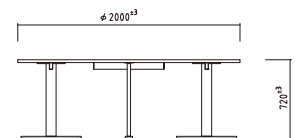

2口コンセント  
**FD-CON**  
¥13,000 (税抜)  
● AC100×2、コード2m

■ 共通仕様

- 天板:メラミン化粧板
- 木口:樹脂エッジ貼
- 脚部:スチール 合成樹脂焼付塗装

品番	サイズ	価格
FDSRD-2000M-□-■	W2000φ×H720	¥423,500 (税抜)

□には天板カラーが入ります。 **KM**:オーク、**AT**:ホワイト  
■にはフレームカラーが入ります。 **MB**:マットブラック、**MW**:マットホワイト