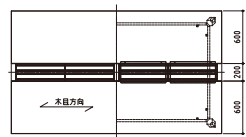

■カラーサンプル

- ●脚部

オーク ホワイト

- ●フレーム

ホワイト ブラック

- ●天板

オーク (KM307) ホワイト (AT102)

※天板W2400サイズまでは、中間脚 (配線落とし) がありません。

W	H	連結数	組合せ	D1400		D1200		
				品番	価格	品番	価格	
1000	720	単体	1000		NFAW-1014	¥272,200 (税抜)	NFAW-1012	¥260,200 (税抜)
1200				NFAW-1214	¥277,000 (税抜)	NFAW-1212	¥265,000 (税抜)	
1400				NFAW-1414	¥290,200 (税抜)	NFAW-1412	¥278,200 (税抜)	
1500				NFAW-1514	¥293,800 (税抜)	NFAW-1512	¥281,800 (税抜)	
1600				NFAW-1614	¥303,400 (税抜)	NFAW-1612	¥290,100 (税抜)	
1800				NFAW-1814	¥316,600 (税抜)	NFAW-1812	¥302,100 (税抜)	
2000				NFAW-2014	¥332,300 (税抜)	NFAW-2012	¥317,900 (税抜)	
2200				NFAW-2214	¥368,500 (税抜)	NFAW-2212	¥351,600 (税抜)	
2400				NFAW-2414	¥372,000 (税抜)	NFAW-2412	¥356,400 (税抜)	
2600			2連	1400 1200	NFAW-2614	¥442,100 (税抜)	NFAW-2612	¥441,000 (税抜)
2800				1400 1400	NFAW-2814	¥465,200 (税抜)	NFAW-2812	¥445,900 (税抜)
3000				2000 1000	NFAW-3014	¥496,700 (税抜)	NFAW-3012	¥476,200 (税抜)
3200		2000 1200		NFAW-3214	¥557,200 (税抜)	NFAW-3212	¥534,200 (税抜)	
3400		2400 1000		NFAW-3414	¥593,500 (税抜)	NFAW-3412	¥568,100 (税抜)	
3600		2400 1200		NFAW-3614	¥598,400 (税抜)	NFAW-3612	¥573,000 (税抜)	
3800		2400 1400		NFAW-3814	¥611,700 (税抜)	NFAW-3812	¥586,400 (税抜)	
4000		2000 2000		NFAW-4014	¥614,200 (税抜)	NFAW-4012	¥587,700 (税抜)	
4200		2200 2000		NFAW-4214	¥638,400 (税抜)	NFAW-4212	¥610,700 (税抜)	
4400		2400 2000		NFAW-4414	¥654,200 (税抜)	NFAW-4412	¥626,400 (税抜)	
4600		2400 2200		NFAW-4614	¥688,100 (税抜)	NFAW-4612	¥657,900 (税抜)	
4800		2400 2400		NFAW-4814	¥694,100 (税抜)	NFAW-4812	¥665,100 (税抜)	
5000		3連	2000 2000 1000	NFAW-5014	¥834,400 (税抜)	NFAW-5012	¥799,400 (税抜)	
5200			2000 2000 1200	NFAW-5214	¥840,500 (税抜)	NFAW-5212	¥805,400 (税抜)	
5400			2000 2000 1400	NFAW-5414	¥853,800 (税抜)	NFAW-5412	¥818,800 (税抜)	
5600	2000 2000 1600		NFAW-5614	¥867,200 (税抜)	NFAW-5612	¥831,000 (税抜)		
5800	2400 2400 1000		NFAW-5814	¥915,600 (税抜)	NFAW-5812	¥855,200 (税抜)		
6000	2000 2000 2000		NFAW-6014	¥928,900 (税抜)	NFAW-6012	¥858,800 (税抜)		
6200	2000 2000 2200		NFAW-6214	¥933,800 (税抜)	NFAW-6212	¥895,100 (税抜)		
6400	2000 2000 2400		NFAW-6414	¥936,300 (税抜)	NFAW-6412	¥897,600 (税抜)		
6600	2400 2400 1800		NFAW-6614	¥960,500 (税抜)	NFAW-6612	¥919,400 (税抜)		
6800	2400 2400 2000		NFAW-6814	¥976,300 (税抜)	NFAW-6812	¥935,200 (税抜)		
7200	2400 2400 2400		NFAW-7214	¥1,016,200 (税抜)	NFAW-7212	¥974,000 (税抜)		

□にはメラミンコード、■には脚部カラーが入ります。

※受注生産品です。発注の際に納期をご確認ください。

※組立てが必要です。

※表示価格は税抜き価格です。