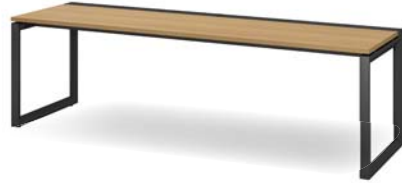

### ■カラーサンプル

- フレーム

ホワイト ブラック

- 天板

オーク (KM307) ホワイト (AT102)

※天板W2400サイズまでは、中間脚 (配線落とし) がありません。

W	H	連結数	組合せ	D700		D600		
				品番	価格	品番	価格	
1000	720	単体	1000		NFAR-1007	¥146,600 (税抜)	NFAR-1006	¥142,400 (税抜)
1200				NFAR-1207	¥155,100 (税抜)	NFAR-1206	¥151,000 (税抜)	
1400				NFAR-1407	¥163,600 (税抜)	NFAR-1406	¥159,500 (税抜)	
1500				NFAR-1507	¥167,900 (税抜)	NFAR-1506	¥163,700 (税抜)	
1600				NFAR-1607	¥172,200 (税抜)	NFAR-1606	¥168,100 (税抜)	
1800				NFAR-1807	¥180,100 (税抜)	NFAR-1806	¥176,000 (税抜)	
2000				NFAR-2007	¥193,800 (税抜)	NFAR-2006	¥189,700 (税抜)	
2200				NFAR-2207	¥214,900 (税抜)	NFAR-2206	¥210,800 (税抜)	
2400				NFAR-2407	¥217,700 (税抜)	NFAR-2406	¥213,600 (税抜)	
2600			2連	1400 1200	NFAR-2607	¥270,400 (税抜)	NFAR-2606	¥266,300 (税抜)
2800				1400 1400	NFAR-2807	¥272,200 (税抜)	NFAR-2806	¥268,100 (税抜)
3000				2000 1000	NFAR-3007	¥294,500 (税抜)	NFAR-3006	¥290,200 (税抜)
3200		2000 1200		NFAR-3207	¥351,000 (税抜)	NFAR-3206	¥346,800 (税抜)	
3400		2400 1000		NFAR-3407	¥366,500 (税抜)	NFAR-3406	¥362,400 (税抜)	
3600		2400 1200		NFAR-3607	¥374,900 (税抜)	NFAR-3606	¥370,800 (税抜)	
3800		2400 1400		NFAR-3807	¥383,800 (税抜)	NFAR-3806	¥379,600 (税抜)	
4000		2000 2000		NFAR-4007	¥389,800 (税抜)	NFAR-4006	¥385,700 (税抜)	
4200		2200 2000		NFAR-4207	¥411,000 (税抜)	NFAR-4206	¥406,800 (税抜)	
4400		2400 2000		NFAR-4407	¥413,700 (税抜)	NFAR-4406	¥409,600 (税抜)	
4600		2400 2200		NFAR-4607	¥456,500 (税抜)	NFAR-4606	¥452,400 (税抜)	
4800		2400 2400		NFAR-4807	¥464,800 (税抜)	NFAR-4806	¥460,700 (税抜)	
5000		3連	2000 2000 1000	NFAR-5007	¥545,100 (税抜)	NFAR-5006	¥541,000 (税抜)	
5200			2000 2000 1200	NFAR-5207	¥608,100 (税抜)	NFAR-5206	¥603,900 (税抜)	
5400			2000 2000 1400	NFAR-5407	¥618,100 (税抜)	NFAR-5406	¥614,000 (税抜)	
5600	2000 2000 1600		NFAR-5607	¥626,900 (税抜)	NFAR-5606	¥622,700 (税抜)		
5800	2400 2400 1000		NFAR-5807	¥635,100 (税抜)	NFAR-5806	¥631,000 (税抜)		
6000	2000 2000 2000		NFAR-6007	¥643,400 (税抜)	NFAR-6006	¥639,300 (税抜)		
6200	2000 2000 2200		NFAR-6207	¥651,700 (税抜)	NFAR-6206	¥647,500 (税抜)		
6400	2000 2000 2400		NFAR-6407	¥659,900 (税抜)	NFAR-6406	¥655,800 (税抜)		
6600	2400 2400 1800		NFAR-6607	¥668,200 (税抜)	NFAR-6606	¥664,100 (税抜)		
6800	2400 2400 2000		NFAR-6807	¥676,600 (税抜)	NFAR-6806	¥672,300 (税抜)		
7200	2400 2400 2400		NFAR-7207	¥684,900 (税抜)	NFAR-7206	¥680,700 (税抜)		