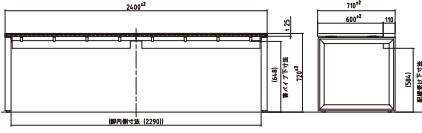

### ■カラーサンプル

- フレーム

ホワイト ブラック

- 天板

オーク (KM307) ホワイト (AT102)

※天板W2400サイズまでは、中間脚 (配線落とし) がありません。

W	H	連結数	組合せ	D700		D600		
				品番	価格	品番	価格	
1000	720	単体	1000		NFAR-1007	¥146,600 (税抜)	NFAR-1006	¥142,400 (税抜)
1200				NFAR-1207	¥155,100 (税抜)	NFAR-1206	¥151,000 (税抜)	
1400				NFAR-1407	¥163,600 (税抜)	NFAR-1406	¥159,500 (税抜)	
1500				NFAR-1507	¥167,900 (税抜)	NFAR-1506	¥163,700 (税抜)	
1600				NFAR-1607	¥172,200 (税抜)	NFAR-1606	¥168,100 (税抜)	
1800				NFAR-1807	¥180,100 (税抜)	NFAR-1806	¥176,000 (税抜)	
2000				NFAR-2007	¥193,800 (税抜)	NFAR-2006	¥189,700 (税抜)	
2200				NFAR-2207	¥214,900 (税抜)	NFAR-2206	¥210,800 (税抜)	
2400				NFAR-2407	¥217,700 (税抜)	NFAR-2406	¥213,600 (税抜)	
2600			2連	1400 1200	NFAR-2607	¥270,400 (税抜)	NFAR-2606	¥266,300 (税抜)
2800				1400 1400	NFAR-2807	¥272,200 (税抜)	NFAR-2806	¥268,100 (税抜)
3000				2000 1000	NFAR-3007	¥294,500 (税抜)	NFAR-3006	¥290,200 (税抜)
3200		2000 1200		NFAR-3207	¥351,000 (税抜)	NFAR-3206	¥346,800 (税抜)	
3400		2400 1000		NFAR-3407	¥366,500 (税抜)	NFAR-3406	¥362,400 (税抜)	
3600		2400 1200		NFAR-3607	¥374,900 (税抜)	NFAR-3606	¥370,800 (税抜)	
3800		2400 1400		NFAR-3807	¥383,800 (税抜)	NFAR-3806	¥379,600 (税抜)	
4000		2000 2000		NFAR-4007	¥389,800 (税抜)	NFAR-4006	¥385,700 (税抜)	
4200		2200 2000		NFAR-4207	¥411,000 (税抜)	NFAR-4206	¥406,800 (税抜)	
4400		2400 2000		NFAR-4407	¥413,700 (税抜)	NFAR-4406	¥409,600 (税抜)	
4600		2400 2200		NFAR-4607	¥456,500 (税抜)	NFAR-4606	¥452,400 (税抜)	
4800		2400 2400		NFAR-4807	¥464,800 (税抜)	NFAR-4806	¥460,700 (税抜)	
5000		3連	2000 2000 1000	NFAR-5007	¥545,100 (税抜)	NFAR-5006	¥541,000 (税抜)	
5200			2000 2000 1200	NFAR-5207	¥608,100 (税抜)	NFAR-5206	¥603,900 (税抜)	
5400			2000 2000 1400	NFAR-5407	¥618,100 (税抜)	NFAR-5406	¥614,000 (税抜)	
5600	2000 2000 1600		NFAR-5607	¥626,900 (税抜)	NFAR-5606	¥622,700 (税抜)		
5800	2400 2400 1000		NFAR-5807	¥635,100 (税抜)	NFAR-5806	¥631,000 (税抜)		
6000	2000 2000 2000		NFAR-6007	¥643,400 (税抜)	NFAR-6006	¥639,300 (税抜)		
6200	2000 2000 2200		NFAR-6207	¥651,700 (税抜)	NFAR-6206	¥647,500 (税抜)		
6400	2000 2000 2400		NFAR-6407	¥659,900 (税抜)	NFAR-6406	¥655,800 (税抜)		
6600	2400 2400 1800		NFAR-6607	¥668,200 (税抜)	NFAR-6606	¥664,100 (税抜)		
6800	2400 2400 2000		NFAR-6807	¥676,600 (税抜)	NFAR-6806	¥672,300 (税抜)		
7200	2400 2400 2400		NFAR-7207	¥684,900 (税抜)	NFAR-7206	¥680,700 (税抜)		