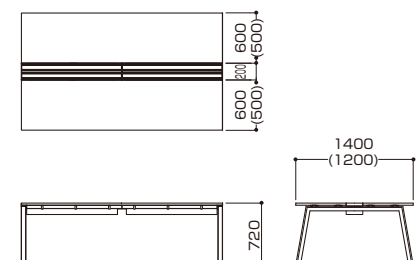

■カラーサンプル

*天板W2400サイズまでは、中間脚(配線落とし)がありません。 □にはメラミンコード、■には脚部カラーが入ります。

W	H	連結数	組合せ	D1400		D1200	
				品番	価格	品番	価格
1000	720	単体	1000	NFAS-1014	¥280,600 (税抜)	NFAS-1012	¥269,100 (税抜)
1200			NFAS-1214	¥285,200 (税抜)	NFAS-1212	¥273,700 (税抜)	
1400			NFAS-1414	¥297,900 (税抜)	NFAS-1412	¥285,200 (税抜)	
1500			NFAS-1514	¥302,500 (税抜)	NFAS-1512	¥289,800 (税抜)	
1600			NFAS-1614	¥309,400 (税抜)	NFAS-1612	¥297,900 (税抜)	
1800			NFAS-1814	¥322,000 (税抜)	NFAS-1812	¥308,200 (税抜)	
2000			NFAS-2014	¥338,100 (税抜)	NFAS-2012	¥324,300 (税抜)	
2200			NFAS-2214	¥372,600 (税抜)	NFAS-2212	¥356,500 (税抜)	
2400			NFAS-2414	¥376,100 (税抜)	NFAS-2412	¥361,100 (税抜)	
2600			NFAS-2614	¥442,800 (税抜)	NFAS-2612	¥441,600 (税抜)	
2800			NFAS-2814	¥464,600 (税抜)	NFAS-2812	¥445,100 (税抜)	
3000			NFAS-3014	¥494,500 (税抜)	NFAS-3012	¥475,000 (税抜)	
3200		NFAS-3214	¥550,900 (税抜)	NFAS-3212	¥531,300 (税抜)		
3400		NFAS-3414	¥585,400 (税抜)	NFAS-3412	¥561,200 (税抜)		
3600		NFAS-3614	¥591,100 (税抜)	NFAS-3612	¥567,000 (税抜)		
3800		NFAS-3814	¥603,800 (税抜)	NFAS-3812	¥579,600 (税抜)		
4000		NFAS-4014	¥604,900 (税抜)	NFAS-4012	¥580,800 (税抜)		
4200		NFAS-4214	¥627,900 (税抜)	NFAS-4212	¥602,600 (税抜)		
4400		NFAS-4414	¥642,900 (税抜)	NFAS-4412	¥617,600 (税抜)		
4600		NFAS-4614	¥675,100 (税抜)	NFAS-4612	¥647,500 (税抜)		
4800		NFAS-4814	¥682,000 (税抜)	NFAS-4812	¥654,400 (税抜)		
5000		NFAS-5014	¥815,400 (税抜)	NFAS-5012	¥782,000 (税抜)		
5200		NFAS-5214	¥821,100 (税抜)	NFAS-5212	¥787,800 (税抜)		
5400		NFAS-5414	¥833,800 (税抜)	NFAS-5412	¥799,300 (税抜)		
5600	NFAS-5614	¥846,400 (税抜)	NFAS-5612	¥811,900 (税抜)			
5800	NFAS-5814	¥892,400 (税抜)	NFAS-5812	¥834,900 (税抜)			
6000	NFAS-6014	¥905,100 (税抜)	NFAS-6012	¥837,200 (税抜)			
6200	NFAS-6214	¥910,800 (税抜)	NFAS-6212	¥872,900 (税抜)			
6400	NFAS-6414	¥912,000 (税抜)	NFAS-6412	¥874,000 (税抜)			
6600	NFAS-6614	¥935,000 (税抜)	NFAS-6612	¥895,900 (税抜)			
6800	NFAS-6814	¥949,900 (税抜)	NFAS-6812	¥912,000 (税抜)			
7200	NFAS-7214	¥987,900 (税抜)	NFAS-7212	¥947,600 (税抜)			

※受注生産品です。発注の際に納期をご確認ください。 □ 組立てが必要です。 ※表示価格は税抜き価格です。

デスク

事務用
チェア

会議・
ミーティング用
チェア

折りたたみ
チェア

テーブル

ワーキング
ブース

国産材
活用家具

DX・ICT・
オフィス
アイテム

間仕切り・
ローバー
ディビジョン

システム
収納庫

書庫・
収納庫

ロッカー・
シューズ
ボックス

カウンター

金庫

ロビー・
ラウンジ
チェア

エグゼク
ティブ用
家具

応接用
家具

ホワイト
ボード
掲示板

オフィス
アクセ
サリー

屋外用
家具

メタル
ラック

物品棚・
移動棚

工場用
什器

セキュリティ
防災

宴会
セミナー

教育施設用
家具

医療・
高齢者
施設家具

おすすめ