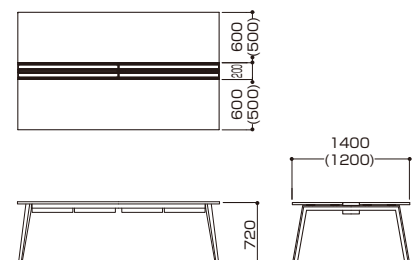

■フリーアドレスデスク テーパー脚

グリーン購入法適合 おすすめ

■共通仕様

- ●脚: スチール 合成樹脂焼付塗装
- ●配線ユニットカバー: アルミ
- ●配線枠フレーム/ダクト: スチール合成樹脂焼付塗装
- ●天板: メラミン化粧板、パーティクルボード
- ●木口: 樹脂エッジ貼

■カラーサンプル

*天板W2400サイズまでは、中間脚(配線落とし)がありません。 □にはメラミンコード、■には脚部カラーが入ります。

W	H	連結数	組合せ	D1400		D1200	
				品番	価格	品番	価格
1000	720	単体	1000	NFAA-1014	¥ 271,800 (税抜)	NFAA-1012	¥259,700 (税抜)
1200			NFAA-1214	¥ 276,600 (税抜)	NFAA-1212	¥264,500 (税抜)	
1400			NFAA-1414	¥ 289,800 (税抜)	NFAA-1412	¥277,800 (税抜)	
1500			NFAA-1514	¥ 293,500 (税抜)	NFAA-1512	¥281,400 (税抜)	
1600			NFAA-1614	¥ 303,200 (税抜)	NFAA-1612	¥289,800 (税抜)	
1800			NFAA-1814	¥ 316,400 (税抜)	NFAA-1812	¥301,900 (税抜)	
2000			NFAA-2014	¥ 332,200 (税抜)	NFAA-2012	¥317,700 (税抜)	
2200			NFAA-2214	¥ 368,400 (税抜)	NFAA-2212	¥351,500 (税抜)	
2400			NFAA-2414	¥ 372,000 (税抜)	NFAA-2412	¥356,300 (税抜)	
2600			NFAA-2614	¥ 442,000 (税抜)	NFAA-2612	¥440,800 (税抜)	
2800			NFAA-2814	¥ 465,000 (税抜)	NFAA-2812	¥445,700 (税抜)	
3000			NFAA-3014	¥ 496,400 (税抜)	NFAA-3012	¥475,800 (税抜)	
3200		NFAA-3214	¥ 556,800 (税抜)	NFAA-3212	¥533,800 (税抜)		
3400		NFAA-3414	¥ 593,000 (税抜)	NFAA-3412	¥567,600 (税抜)		
3600		NFAA-3614	¥ 597,800 (税抜)	NFAA-3612	¥572,400 (税抜)		
3800		NFAA-3814	¥ 611,000 (税抜)	NFAA-3812	¥585,700 (税抜)		
4000		NFAA-4014	¥ 613,500 (税抜)	NFAA-4012	¥586,900 (税抜)		
4200		NFAA-4214	¥ 637,600 (税抜)	NFAA-4212	¥609,900 (税抜)		
4400		NFAA-4414	¥ 653,400 (税抜)	NFAA-4412	¥625,500 (税抜)		
4600		NFAA-4614	¥ 687,200 (税抜)	NFAA-4612	¥656,900 (税抜)		
4800		NFAA-4814	¥ 693,200 (税抜)	NFAA-4812	¥664,200 (税抜)		
5000		NFAA-5014	¥ 833,200 (税抜)	NFAA-5012	¥798,300 (税抜)		
5200		NFAA-5214	¥ 839,300 (税抜)	NFAA-5212	¥804,200 (税抜)		
5400		NFAA-5414	¥ 852,500 (税抜)	NFAA-5412	¥817,600 (税抜)		
5600	NFAA-5614	¥ 865,900 (税抜)	NFAA-5612	¥829,700 (税抜)			
5800	NFAA-5814	¥ 914,200 (税抜)	NFAA-5812	¥853,800 (税抜)			
6000	NFAA-6014	¥ 927,400 (税抜)	NFAA-6012	¥857,400 (税抜)			
6200	NFAA-6214	¥ 932,200 (税抜)	NFAA-6212	¥893,600 (税抜)			
6400	NFAA-6414	¥ 934,700 (税抜)	NFAA-6412	¥896,000 (税抜)			
6600	NFAA-6614	¥ 958,800 (税抜)	NFAA-6612	¥917,700 (税抜)			
6800	NFAA-6814	¥ 974,600 (税抜)	NFAA-6812	¥933,500 (税抜)			
7200	NFAA-7214	¥1,014,300 (税抜)	NFAA-7212	¥972,100 (税抜)			

■フリーアドレスデスク スクエアテーパー脚

グリーン購入法適合 おすすめ

■共通仕様

- ●脚: スチール 合成樹脂焼付塗装
- ●配線ユニットカバー: アルミ
- ●配線枠フレーム/ダクト: スチール合成樹脂焼付塗装
- ●天板: メラミン化粧板、パーティクルボード
- ●木口: 樹脂エッジ貼