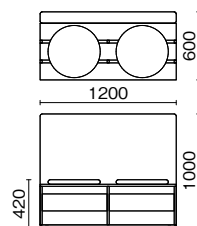

セット例

BRW ¥127,000  
 SCB (張地/F93-14 F93-15) ¥114,000  
 SL ¥19,200×1

セット例

BRW ¥127,000  
 クッションM (張地/F93-15) ¥23,800  
 クッションS (張地/F93-03) ¥18,600  
 W (張地/F93-20 F93-19) ¥81,000  
 WL ¥47,000

セット例

BRC (張地/F93-15) ¥78,000  
 クッション丸 (張地/F93-7) ¥23,800  
 SB ¥149,000

BRW  
 主材/杉

SB  
 主材/杉

WL  
 主材/杉

SU  
 主材/杉

TB  
 主材/杉

SL  
 主材/スチールパイプ  
 4個 1セット

(BRW)

(SB)