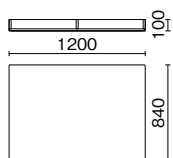

セット例

BRW ¥127,000  
 SCB (張地/F93-14 F93-15) ¥114,000  
 SL ¥19,200×1

セット例

BRW ¥127,000  
 クッションM (張地/F93-15) ¥23,800  
 クッションS (張地/F93-03) ¥18,600  
 W (張地/F93-20 F93-19) ¥81,000  
 WL ¥47,000

セット例

BRC (張地/F93-15) ¥78,000  
 クッション丸 (張地/F93-7) ¥23,800  
 SB ¥149,000

BRW  
 主材/杉

SB  
 主材/杉

WL  
 主材/杉

SU  
 主材/杉

TB  
 主材/杉

SL  
 主材/スチールパイプ  
 4個 1セット

(BRW)

(SB)

(WL)

(SU)

(TB)

(SL)

¥127,000

¥149,000

¥47,000

¥41,000