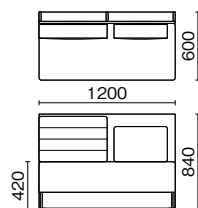

セット例

BRW ¥127,000  
 SCB (張地/F93-14 F93-15) ¥114,000  
 SL ¥19,200×1

セット例

BRW ¥127,000  
 クッションM (張地/F93-15) ¥23,800  
 クッションS (張地/F93-03) ¥18,600  
 W (張地/F93-20 F93-19) ¥81,000  
 WL ¥47,000

セット例

BRC (張地/F93-15) ¥78,000  
 クッション丸 (張地/F93-7) ¥23,800  
 SB ¥149,000

BRW  
 主材/杉

SB  
 主材/杉

WL  
 主材/杉

SU  
 主材/杉

TB  
 主材/杉

SL  
 主材/スチールパイプ  
 4個 1セット

(BRW)

(SB)