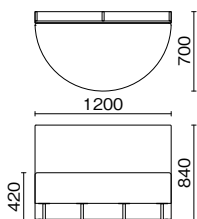

セット例

BRW ¥127,000  
 SCB (張地/F93-14 F93-15) ¥114,000  
 SL ¥19,200×1

セット例

BRW ¥127,000  
 クッションM (張地/F93-15) ¥23,800  
 クッションS (張地/F93-03) ¥18,600  
 W (張地/F93-20 F93-19) ¥81,000  
 WL ¥47,000

セット例

BRC (張地/F93-15) ¥78,000  
 クッション丸 (張地/F93-7) ¥23,800  
 SB ¥149,000

BRW  
 主材/杉

SB  
 主材/杉

WL  
 主材/杉

SU  
 主材/杉

TB  
 主材/杉

SL  
 主材/スチールパイプ  
 4個 1セット

(BRW)

(SB)