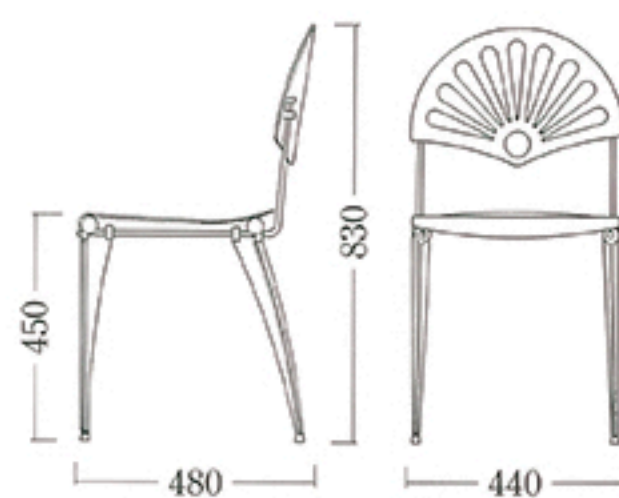

S.S-300

アルミダイキャスト

●クッションは別売

F-14

F-15

●脚部鏡面仕上げ

SS-300・S (室内用)

¥29,700