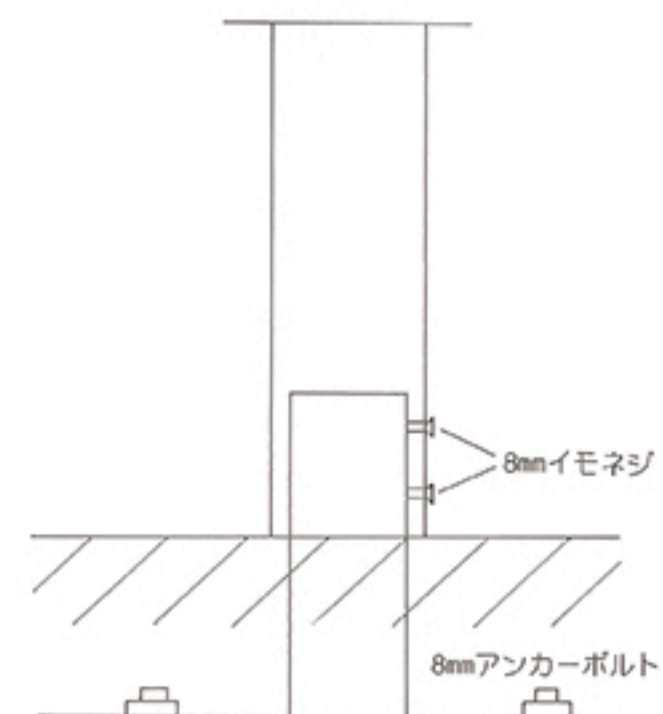

# 床面固定式 (テーブル用)

■壁付Lアンクルと併用願います。

品名	ポール	カバー	受座	クローム	黒・シルバー塗装
T-165	165φ	300φ	U-TP350	¥37,300	¥25,600
T-139	139φ			¥31,100	¥23,500
T-101	101φ	200φ	U-TP240	¥16,100	¥13,200
T-76	76φ			¥12,600	¥10,100
T-60	60φ			¥12,000	¥9,800
T-42	42φ			¥10,500	¥8,500

■記載価格の高さは700mm迄です。  
※42φの足掛け付の場合運賃は別途となります。

# 埋込み (インロー式・テーブル用)

品名	ポール	受座	クローム	黒・シルバー塗装
インロー101	101φ	U-TP240	¥19,900	¥16,900
インロー76	76φ		¥14,900	¥12,900
インロー60	60φ		¥13,300	¥11,300

■壁付Lアンクルと併用願います。  
■記載価格の高さは700mm迄です。