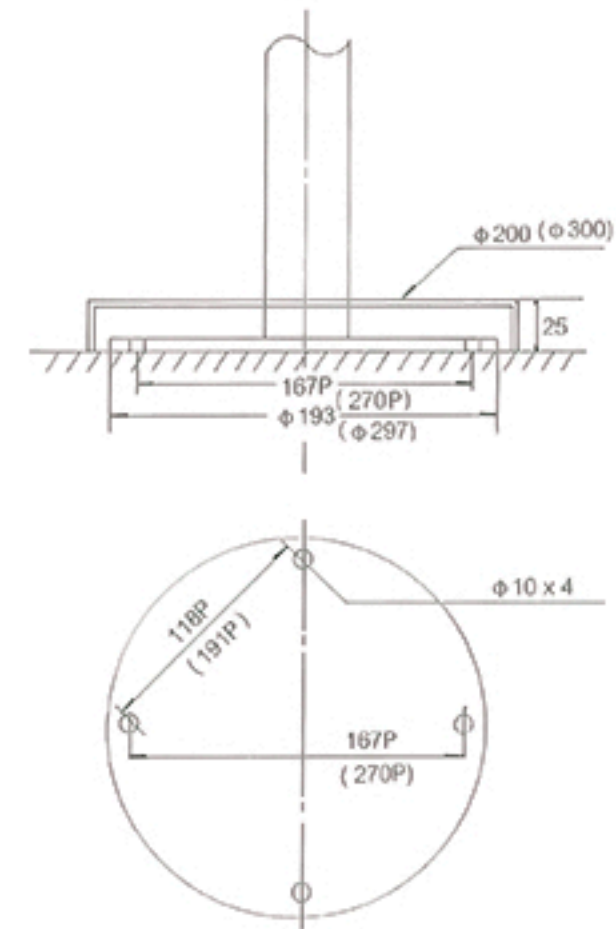

# 床面固定式 (テーブル用)

■壁付Lアンクルと併用願います。

品名	ポール	カバー	受座	クローム	黒・シルバー塗装
T-165	165φ	300φ	U-TP350	¥37,300	¥25,600
T-139	139φ			¥31,100	¥23,500
T-101	101φ	200φ	U-TP240	¥16,100	¥13,200
T-76	76φ			¥12,600	¥10,100
T-60	60φ			¥12,000	¥9,800
T-42	42φ			¥10,500	¥8,500

■記載価格の高さは700mm迄です。  
※42φの足掛け付の場合運賃は別途となります。

# 埋込み (インロー式・テーブル用)

品名	ポール	受座	クローム	黒・シルバー塗装
インロー101	101φ	U-TP240	¥19,900	¥16,900
インロー76	76φ		¥14,900	¥12,900
インロー60	60φ		¥13,300	¥11,300

■壁付Lアンクルと併用願います。  
■記載価格の高さは700mm迄です。