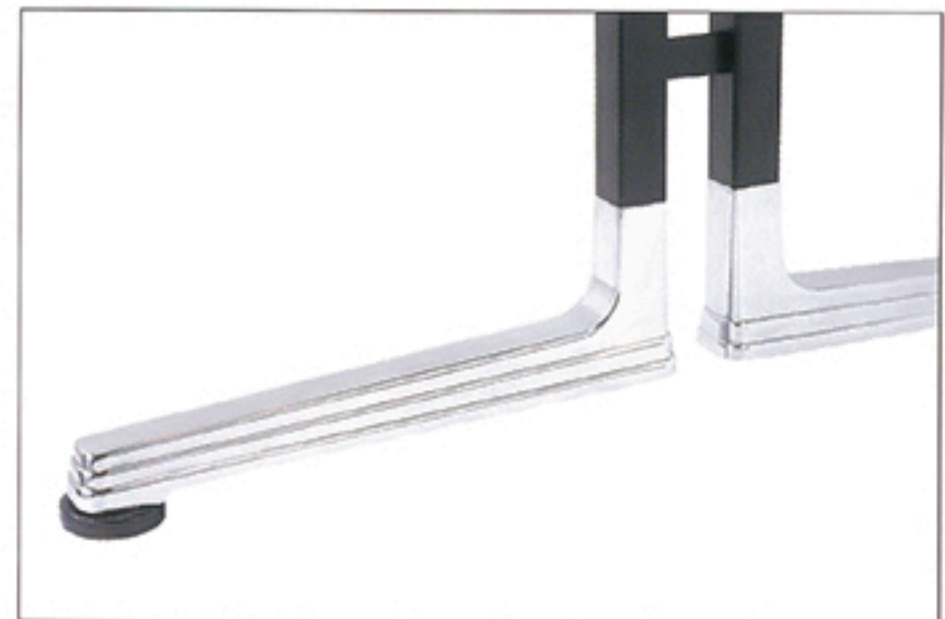

SD-3D-S-580type

アルミダイキャスト
テーブル脚

14 (ベース鏡面)

44

品名	ベースサイズ	ポール	受座	間口(芯々)	適合天板サイズ	14	44	88
	A				□			
SD-3D-S-580	593	25角	450×53 (アングル)	1,000mmまで	1200×700	¥33,300	¥32,400	¥32,400
				1,300mmまで	1500×700	¥34,100	¥33,200	¥33,200
				1,600mmまで	1800×700	¥35,100	¥34,200	¥34,200

 アジャスター付
  ボルト固定式
  記載価格の高さは700mm迄です。