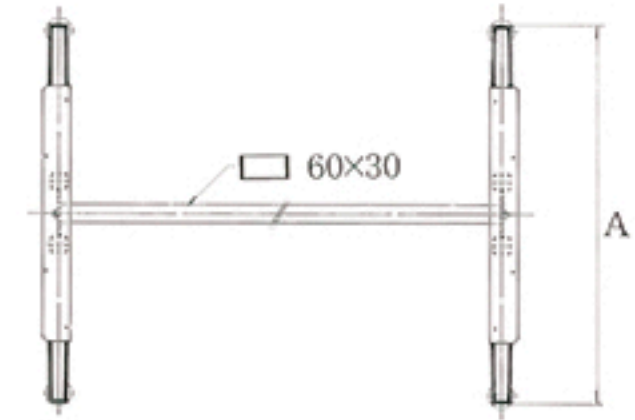

SD-3D-S-580type

アルミダイキャスト
テーブル脚

14 (ベース鏡面)

44

品名	ベースサイズ	ポール	受座	間口(芯々)	適合天板サイズ	14	44	88
	A				□			
SD-3D-S-580	593	25角	450×53 (アングル)	1,000mmまで	1200×700	¥33,300	¥32,400	¥32,400
				1,300mmまで	1500×700	¥34,100	¥33,200	¥33,200
				1,600mmまで	1800×700	¥35,100	¥34,200	¥34,200

 アジャスター付
  ボルト固定式
  記載価格の高さは700mm迄です。