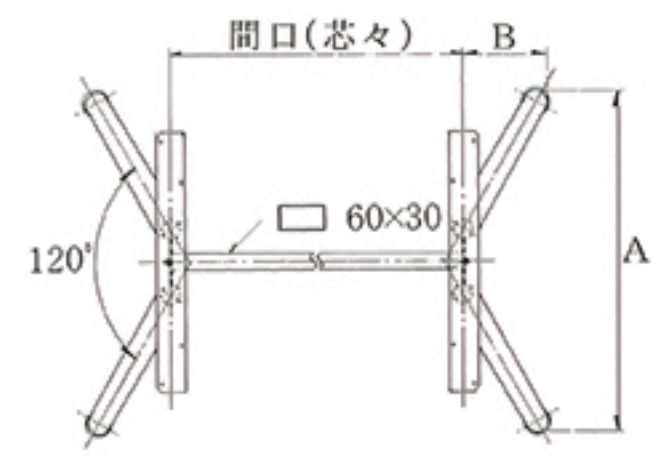

# SD-V type

アルミダイキャスト  
テーブル脚

14 (ベース鏡面)

44

品名	ベースサイズ		ポール	受座	間口(芯々)	適合天板サイズ			
	A	B				□	14	44	88
SD-V-340	620	175	32φ	450×53 (アングル)	1,000mmまで	1500×700	¥35,600	¥34,700	¥34,700
SD-V-265	490	137			1,000mmまで	1500×600	¥34,200	¥33,300	¥33,300

 アジャスター付
  ボルト固定式
  記載価格の高さは700mm迄です。