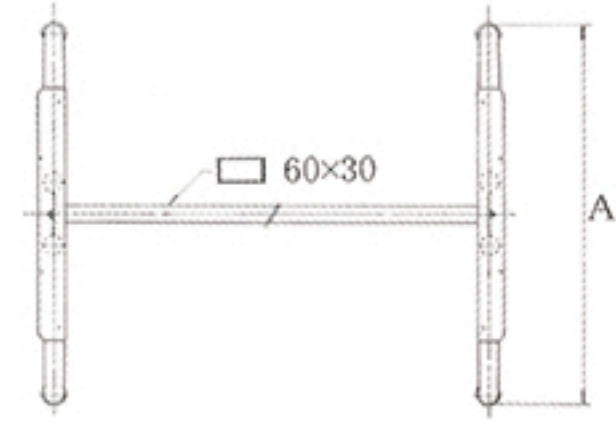

SD-S-550type

アルミダイキャスト
テーブル脚

14 (ベース鏡面)

44

品名	ベースサイズ	ポール	受座	間口(芯々)	適合天板サイズ	14	44	88
	A				□			
SD-S-550	550	32φ	450×53 (アングル)	1,000mmまで	1200×700	¥34,200	¥33,300	¥33,300
				1,300mmまで	1500×700	¥35,000	¥34,100	¥34,100
				1,600mmまで	1800×700	¥36,000	¥35,100	¥35,100

アジャスター付

ボルト固定式

■記載価格の高さは700mm迄です。