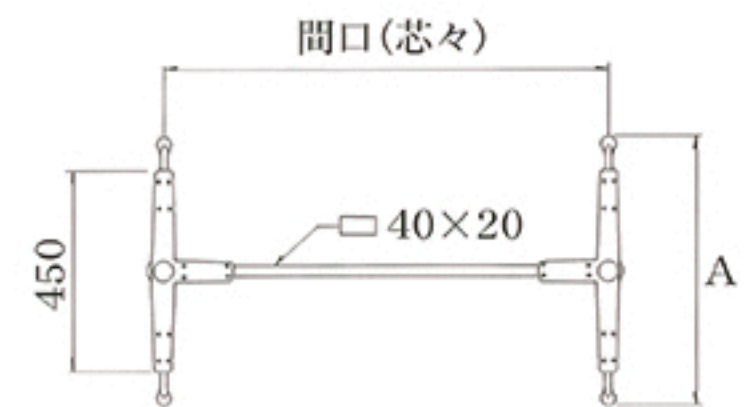

SS-260-S_{type}

アルミダイキャスト
テーブル脚

14 (ベース鏡面)

SS-260-S 60φ

●補助金具付は上代に1,900円プラスになります。

SS-260-S 42φ

14AM (ベースアルマイト)

44

■補助金具はジョイントパイプに加工が必要な為ご注文時に御指示下さい。

品名	ベースサイズ	ボール	受座	間口(芯々)	適合天板サイズ	11	14AM	14	44/88
	A				□				
SS-260-S	600	60φ	AT-500	1,000mmまで	1200×700	¥38,700	¥38,700	¥36,000	¥34,200
				1,300mmまで	1500×700	¥39,500	¥39,500	¥36,800	¥35,000
		42φ	AT-450	1,000mmまで	1200×700	¥34,700	¥35,100	¥32,000	¥30,200
				1,300mmまで	1500×700	¥35,300	¥35,700	¥32,600	¥30,800

アジャスター付

 ボルト固定式
 ■記載価格の高さは700mm迄です。