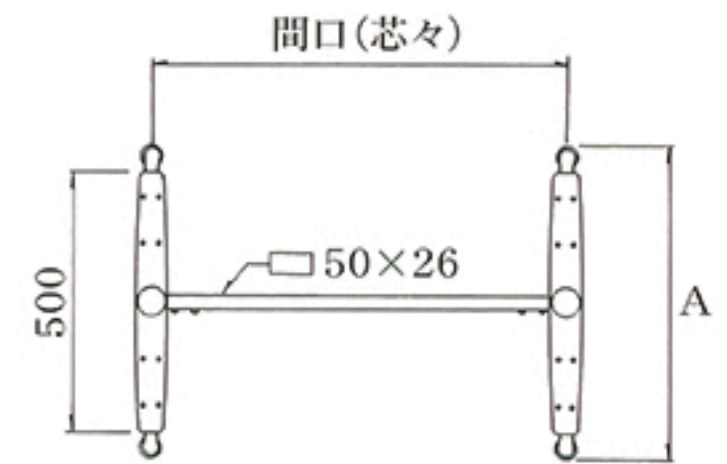

SS-260-S_{type}

アルミダイキャスト
テーブル脚

14 (ベース鏡面)

SS-260-S 60φ

●補助金具付は上代に1,900円プラスになります。

SS-260-S 42φ

14AM (ベースアルマイト)

44

■補助金具はジョイントパイプに加工が必要な為ご注文時に御指示下さい。

品名	ベースサイズ	ボール	受座	間口(芯々)	適合天板サイズ	11	14AM	14	44/88
	A				□				
SS-260-S	600	60φ	AT-500	1,000mmまで	1200×700	¥38,700	¥38,700	¥36,000	¥34,200
				1,300mmまで	1500×700	¥39,500	¥39,500	¥36,800	¥35,000
		42φ	AT-450	1,000mmまで	1200×700	¥34,700	¥35,100	¥32,000	¥30,200
				1,300mmまで	1500×700	¥35,300	¥35,700	¥32,600	¥30,800

アジャスター付

 ボルト固定式
 ■記載価格の高さは700mm迄です。