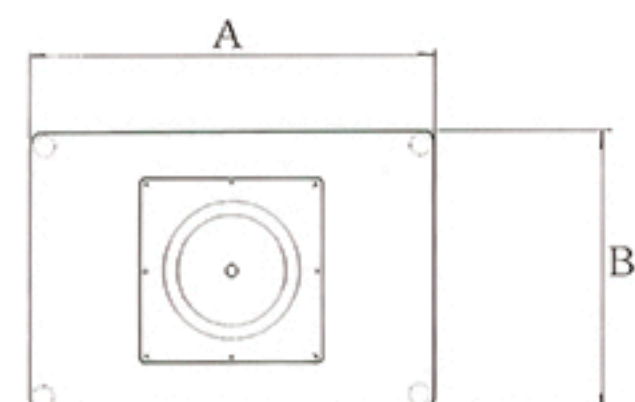

442-R

(ベースサイズ)

141-R

242-R

441-R

品名	ベースサイズ		ポール	受座	適合天板サイズ □	141-R	242-R	441-R	442-R
	A	B							
TST	680	450	101φ	U-TP300	900×700	¥34,600	¥35,900	¥29,200	¥29,200
			76φ		800×700	¥30,200	¥31,600	¥24,800	¥24,800
	550	370	101φ	U-TP240	750×600	¥24,700	¥26,100	¥22,000	¥22,000
			76φ			¥21,200	¥22,600	¥18,500	¥18,500

 アジャスター付
  ボルト固定式
  記載価格の高さは700mm迄です。