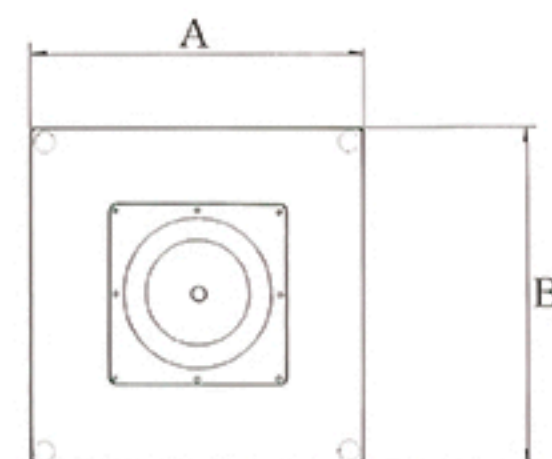

ベース, ポール, ステンレスヘアライン

(ベースサイズ)

ポール, CRヘアライン

ポール, シルバー塗装

品名	ベースサイズ		ポール	受座	適合天板サイズ		ポールステンレスヘアライン	ポールCRヘアライン	ポールシルバー塗装
	A	B			□	○			
ST (ステンレスH・L)	500	500	139φ	U-TF300	800角	850φ	¥52,700	¥42,800	¥38,400
			101φ	U-TP240			¥43,800	¥36,800	¥32,400
			76φ		750角	800φ	¥38,700	¥32,200	¥29,400
	400	400	101φ	U-TP240	600角	700φ	¥33,600	¥29,200	¥24,100
			76φ				¥28,800	¥24,600	¥21,200

 アジャスター付
  ボルト固定式
 ■記載価格の高さは700mm迄です。