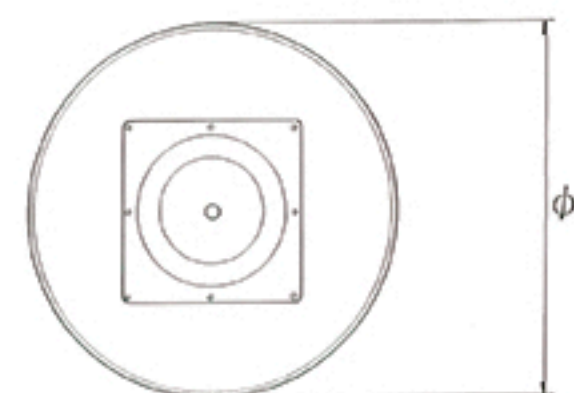

RSQ-N_{type}

スチールベース
テーブル脚

114-H

141-H

224-H

242-H

441-H

(ベースサイズ)

品名	ベースサイズ	ポール	受座	適合天板サイズ		114-H	141-H	224-H	242-H	441-H
				□	○					
RSQ-N	650φ×H20	101φ	U-TP300	850角	1000φ	¥39,400	¥37,600	¥41,500	¥39,100	¥32,100
	600φ×H20			800角	900φ	¥37,200	¥35,500	¥39,400	¥36,900	¥30,800
	500φ×H20		U-TP240	700角	750φ	¥27,400	¥25,500	¥29,500	¥27,000	¥23,300
	450φ×H20			600角	650φ	¥25,200	¥23,300	¥27,400	¥24,800	¥21,100
	400φ×H20	76φ	550角	600φ	¥21,000	¥20,500	¥23,400	¥22,100	¥18,200	
			500角	600φ	¥19,800	¥19,200	¥22,000	¥20,700	¥17,800	

 アジャスター付
  ボルト固定式
 ■記載価格の高さは700mm迄です。