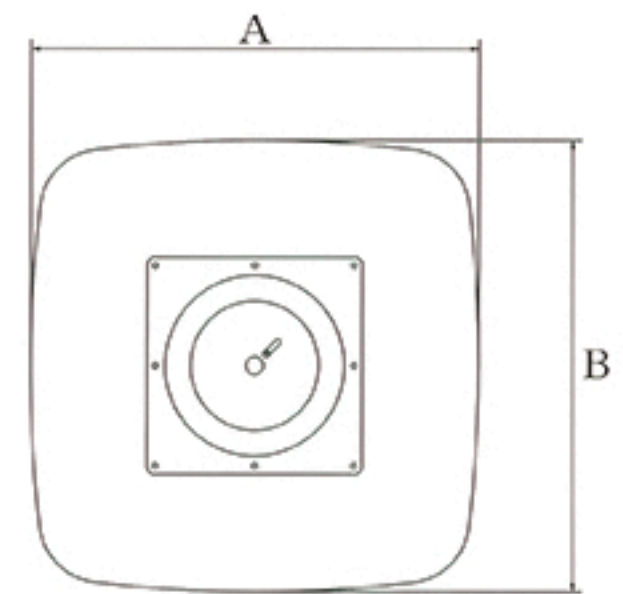

SO-N^{type}

アルミ鋳物
テーブル脚

88

(ベースサイズ)

44

品名	ベースサイズ		ポール	受座	適合天板サイズ		44	88
	A	B			□	○		
SO-N	502	502	60φ	U-TP240	700角	800φ	¥19,400	¥19,400
	402	402	42φ		600角	700φ	¥15,800	¥15,800

 アジャスター付
  ボルト固定式
 ■記載価格の高さは700mm迄です。