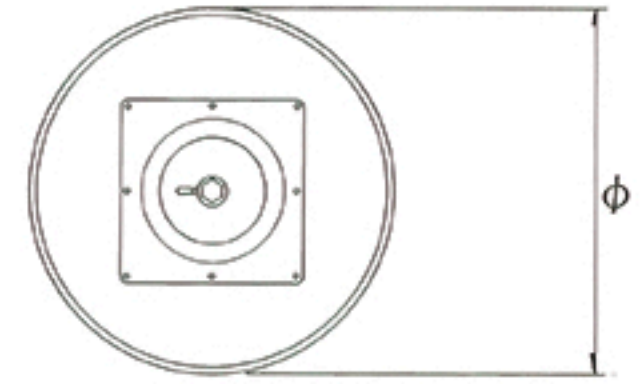

RA-5D^{type}

アルミ鋳物
テーブル脚

14 (ベース鏡面)

(ベースサイズ)

11
(ベース鏡面)

14AM
(ベースアルマイト)

44

| 品名 | ベースサイズ | ポール | 受座 | 適合天板サイズ | | 11 | 14AM | 14 | 44/88 |
|-------|--------|-----|---------|---------|------|---------|---------|---------|---------|
| | | | | □ | ○ | | | | |
| RA-5D | 500φ | 50φ | U-TP240 | 600角 | 700φ | ¥21,200 | ¥19,600 | ¥19,100 | ¥19,100 |
| | 400φ | 42φ | | 500角 | 550φ | ¥15,300 | ¥14,400 | ¥13,900 | ¥13,900 |

プラパート付

ボルト固定式

■記載価格の高さは700mm迄です。