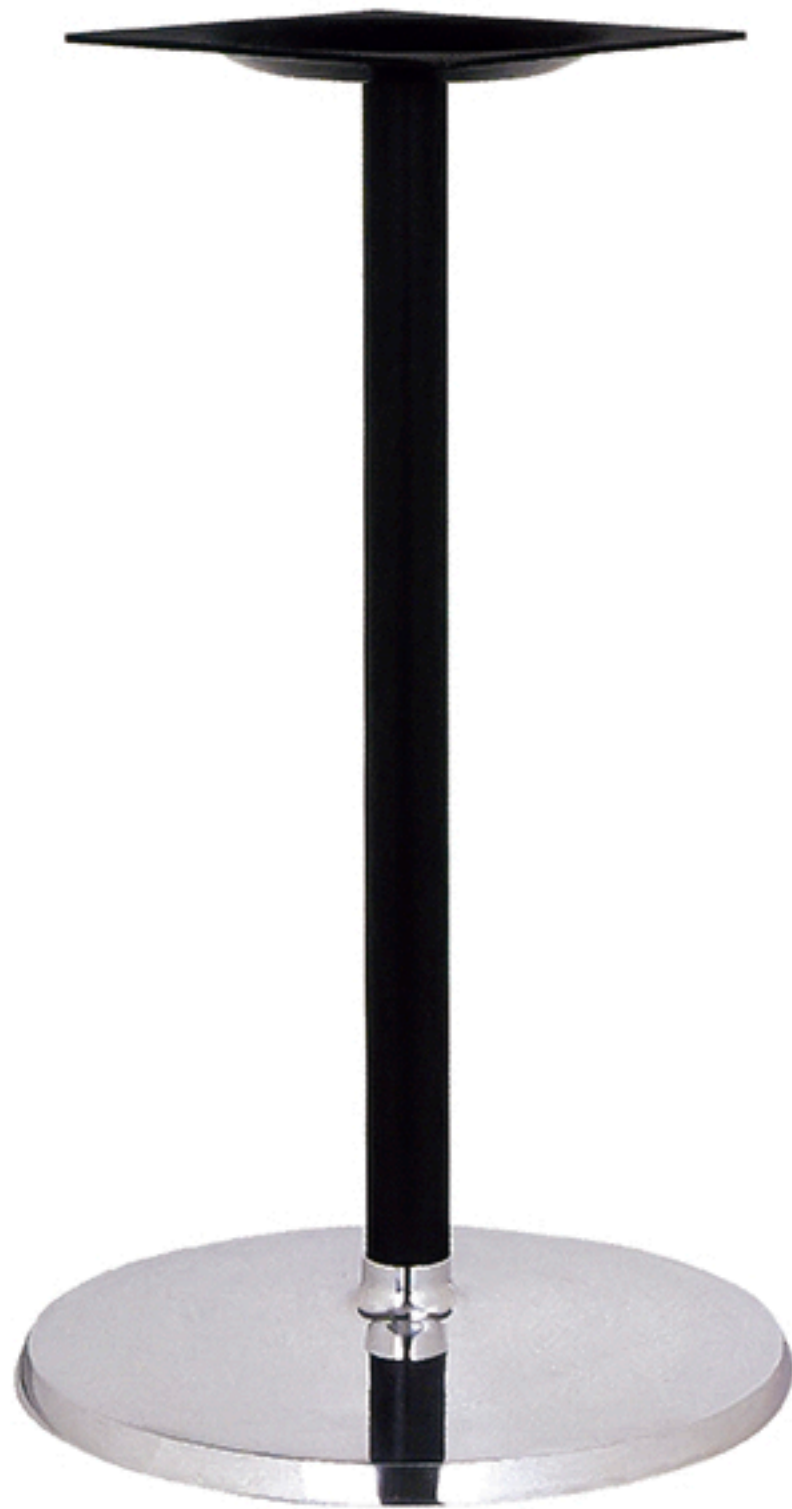

RA-5D^{type}

アルミ鋳物
テーブル脚

14 (ベース鏡面)

(ベースサイズ)

11
(ベース鏡面)

14AM
(ベースアルマイト)

44

| 品名 | ベースサイズ | ポール | 受座 | 適合天板サイズ | | 11 | 14AM | 14 | 44/88 |
|-------|--------|-----|---------|---------|------|---------|---------|---------|---------|
| | | | | □ | ○ | | | | |
| RA-5D | 500φ | 50φ | U-TP240 | 600角 | 700φ | ¥21,200 | ¥19,600 | ¥19,100 | ¥19,100 |
| | 400φ | 42φ | | 500角 | 550φ | ¥15,300 | ¥14,400 | ¥13,900 | ¥13,900 |

プラパート付

ボルト固定式

■記載価格の高さは700mm迄です。