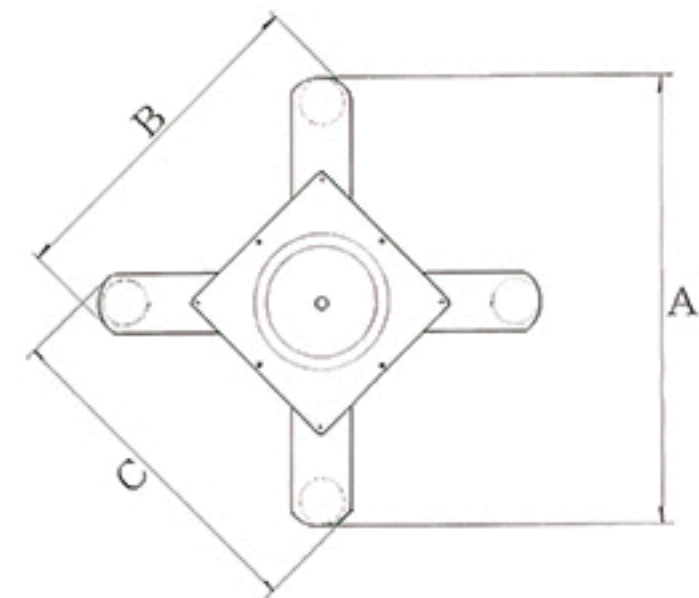

BT-CLtype

アルミダイキャスト
テーブル脚

(ベースサイズ)

14 (ベース鏡面)

11
(ベース鏡面)

44

88

品名	ベースサイズ			ボール	受座	適合天板サイズ		11	14	44	88
	A	B	C			□	○				
BT-CL-800	800	610	610	101φ	U-TP300	850角	1000φ	¥29,800	¥26,800	¥25,900	¥25,900
BT-CL-600	610	460	460	76φ	U-TP240	700角	800φ	¥20,200	¥18,500	¥17,600	¥17,600

アジャスター付
 ボルト固定式
 記載価格の高さは700mm迄です。