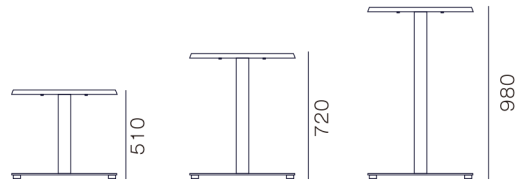

SBテーブルベース

天板サイズに合ったベース底面の大きさを選択できる
 方形のテーブル脚です。ダイニング・バー・ラウンジ、それぞれの
 シチュエーションに合わせることができます。
 アンブレラを中心に設置して空間を彩ることも可能です。

[Base]スチール粉体焼付塗装仕上(ブラック)
 [Pole]アルミ(ブラック)
 アジャスター機構あり

トバリット天板取付時の高さ寸法
 例)LG-S600

セミオーダーレッグ

在庫

★SBテーブルベース

テーブル脚専用型(T)とバラソルベース兼用型(P)が選択可能です。
 センターホール対応サイズ：最大40φ

	商品名	サイズ	重量	価格★	適合天板サイズ	コード	梱包
ダイニング	LG-S480B	480×480×H700	19.7kg	¥83,000	~800φ/700角	- 13542(T) - 13543(P)	1台：1梱包 8.0才
	LG-S540B	540×540×H700	22.3kg	¥89,000	~900φ/800角	- 13544(T) - 13545(P)	1台：1梱包 10.8才
	LG-S600B	600×600×H700	25.7kg	¥95,000	~1,050φ/900角	- 13546(T) - 13547(P)	
	LG-S600B+	600×600×H705	42.1kg	¥132,000		- 13548(T) - 13549(P)	
ハイテーブル	LG-S480BH	480×480×H960	20.3kg	¥88,000	~700φ/600角	- 13550(T) - 13551(P)	1台：1梱包 10.8才
	LG-S540BH	540×540×H960	22.9kg	¥93,000	~800φ/700角	- 13552(T) - 13553(P)	1台：1梱包 14.8才
	LG-S600BH	600×600×H960	26.3kg	¥100,000	~900φ/800角	- 13554(T) - 13555(P)	
	LG-S600BH+	600×600×H965	42.7kg	¥136,000		- 13556(T) - 13557(P)	
ローテーブル	LG-S480BL	480×480×H490	19.1kg	¥82,000	~800φ/700角	- 13558(T) - 13559(P)	1台：1梱包 5.7才
	LG-S540BL	540×540×H490	21.7kg	¥87,000	~900φ/800角	- 13560(T) - 13561(P)	1台：1梱包 7.7才
	LG-S600BL	600×600×H490	25.1kg	¥94,000	~1,050φ/900角	- 13562(T) - 13563(P)	
	LG-S600BL+	600×600×H495	41.5kg	¥130,000		- 13564(T) - 13565(P)	