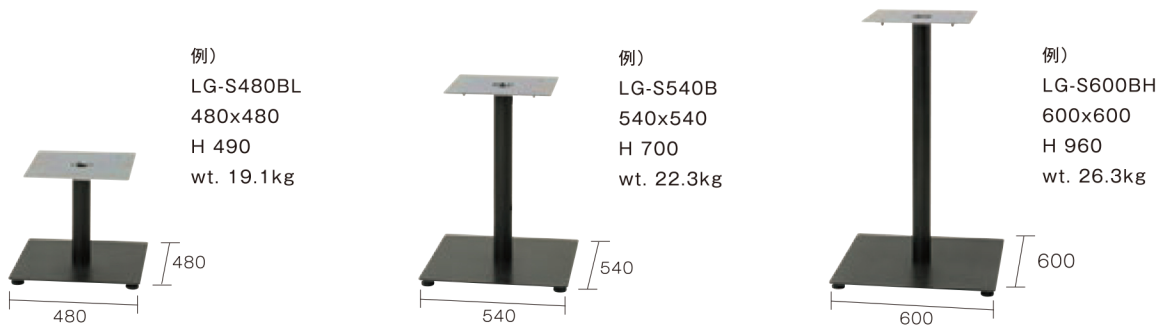

SBテーブルベース

天板サイズに合ったベース底面の大きさを選択できる
 方形のテーブル脚です。ダイニング・バー・ラウンジ、それぞれの
 シチュエーションに合わせることができます。
 アンブレラを中心に設置して空間を彩ることも可能です。

[Base]スチール粉体焼付塗装仕上(ブラック)
 [Pole]アルミ(ブラック)
 アジャスター機構あり

トバリット天板取付時の高さ寸法
 例)LG-S600

セミオーダーレッグ

在庫

★SBテーブルベース

テーブル脚専用型(T)とバラソルベース兼用型(P)が選択可能です。
 センターホール対応サイズ：最大40φ

	商品名	サイズ	重量	価格★	適合天板サイズ	コード	梱包
ダイニング	LG-S480B	480×480×H700	19.7kg	¥83,000	~800φ/700角	- 13542(T) - 13543(P)	1台：1梱包 8.0才
	LG-S540B	540×540×H700	22.3kg	¥89,000	~900φ/800角	- 13544(T) - 13545(P)	1台：1梱包 10.8才
	LG-S600B	600×600×H700	25.7kg	¥95,000	~1,050φ/900角	- 13546(T) - 13547(P)	
	LG-S600B+	600×600×H705	42.1kg	¥132,000		- 13548(T) - 13549(P)	
ハイテーブル	LG-S480BH	480×480×H960	20.3kg	¥88,000	~700φ/600角	- 13550(T) - 13551(P)	1台：1梱包 10.8才
	LG-S540BH	540×540×H960	22.9kg	¥93,000	~800φ/700角	- 13552(T) - 13553(P)	1台：1梱包 14.8才
	LG-S600BH	600×600×H960	26.3kg	¥100,000	~900φ/800角	- 13554(T) - 13555(P)	
	LG-S600BH+	600×600×H965	42.7kg	¥136,000		- 13556(T) - 13557(P)	
ローテーブル	LG-S480BL	480×480×H490	19.1kg	¥82,000	~800φ/700角	- 13558(T) - 13559(P)	1台：1梱包 5.7才
	LG-S540BL	540×540×H490	21.7kg	¥87,000	~900φ/800角	- 13560(T) - 13561(P)	1台：1梱包 7.7才
	LG-S600BL	600×600×H490	25.1kg	¥94,000	~1,050φ/900角	- 13562(T) - 13563(P)	
	LG-S600BL+	600×600×H495	41.5kg	¥130,000		- 13564(T) - 13565(P)	