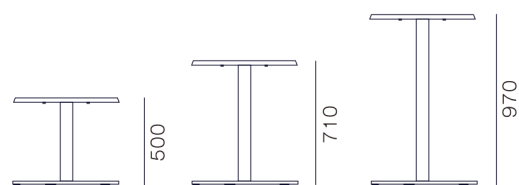

RB テーブルレッグ

RBTテーブルベース

アンブレラのベースを基にした円形のテーブル脚です。ダイニング・バー・ラウンジ、それぞれのシチュエーションに合わせて選ぶことができます。アンブレラを中心に設置して空間を彩ることも可能です。

[Base]スチール粉体塗装焼付塗装仕上(ブラック)

[Pole]アルミ(ブラック)

トバリット天板取付時の高さ寸法

例)LG-RBT30

例)
LG-RBT20L
500φ
H 480
Wt. 26.7kg

例)
LG-RBT30
600φ
H 690
Wt. 35.9kg

例)
LG-RBT40H
600φ
H 970
Wt. 48.3kg

在庫

★RBTテーブルベース テーブル脚専用型(T)とバラソルベース兼用型(P)が選択可能です。
センターホール対応サイズ：最大40φ

	商品名	サイズ	重量	価格★	適合天板サイズ	コード	梱包
ダイニング	LG-RBT20	500φ×H690	27.3kg	¥68,000	~900φ/800角	- 13518(T) - 13519(P)	1台：1梱包 7.7才
	LG-RBT30	600φ×H690	35.9kg	¥77,000	~1,050φ/900角	- 13520(T) - 13521(P)	1台：1梱包 10.5才
	LG-RBT40	600φ×H710	47.7kg	¥95,000	~1,050φ/900角	- 13522(T) - 13523(P)	1台：1梱包 10.8才
ハイテーブル	LG-RBT20H	500φ×H950	27.9kg	¥74,000	~800φ/700角	- 13526(T) - 13527(P)	1台：1梱包 10.5才
	LG-RBT30H	600φ×H950	36.5kg	¥83,000	~900φ/800角	- 13528(T) - 13529(P)	1台：1梱包 14.6才
	LG-RBT40H	600φ×H970	48.3kg	¥101,000	~900φ/800角	- 13530(T) - 13531(P)	1台：1梱包 14.9才
ローテーブル	LG-RBT20L	500φ×H480	26.7kg	¥67,000	~900φ/800角	- 13534(T) - 13535(P)	1台：1梱包 5.5才
	LG-RBT30L	600φ×H480	35.3kg	¥76,000	~1,050φ/900角	- 13536(T) - 13537(P)	1台：1梱包 7.4才
	LG-RBT40L	600φ×H500	47.1kg	¥94,000	~1,050φ/900角	- 13538(T) - 13539(P)	1台：1梱包 7.7才