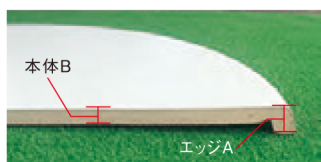

★ トパリット 限定

サイズ	厚み		重量 (kg)	価格	カラー						梱包サイズ
	エッジ部分A	本体部分B			シーグラス ①	チェリー ②	ダークスレート ③	マーブル ④	トラバーチン ⑤	ストラトス シルバー ⑥	
600φ	26	16.5	4.0	¥20,000	○ -1959	○ -1935	○ -1960	○ -1950	○ -1952	×	1枚: 1梱包 1.0才
800φ	26	18	7.5	¥26,000	○ -1938	○ -1936	○ -1937	○ -1954	○ -1955	×	1枚: 1梱包 3.2才
900φ	26	18	9.5	¥34,000	×	○ 1939	○ -1940	○ 1951	○ 1957	○ 1958	1枚: 1梱包 3.6才
700×700	34	18	7.7	¥35,000	×	○ -1944	○ -1945	○ -1968	○ -1970	×	1枚: 1梱包 2.4才
800×800	34	18	9.8	¥39,000	×	○ -1947	○ -1948	○ -1969	○ -1971	×	1枚: 1梱包 3.2才
900×900	34	18	12.8	¥48,000	×	○ -1972	○ -1973	○ -1974	○ -1975	×	1枚: 1梱包 3.6才
1050φ	30	17.5	12.0	¥45,000	×	×	○ -1976	○ -1977	×	×	1枚: 1梱包 6.5才
1400×800	34	18	16.4	¥70,000	×	×	○ -1978	○ -1979	×	×	1枚: 1梱包 8.0才
1550×900	30	17	19.5	¥62,000	○ -1961	×	○ -1963	×	×	×	1枚: 1梱包 9.9才

注)トパリットの屋外での耐用年数は2~3年が目安です。但し、使用環境によって耐用年数は異なります。
※直射日光が当たる場所では天板が若干反る場合がございます。