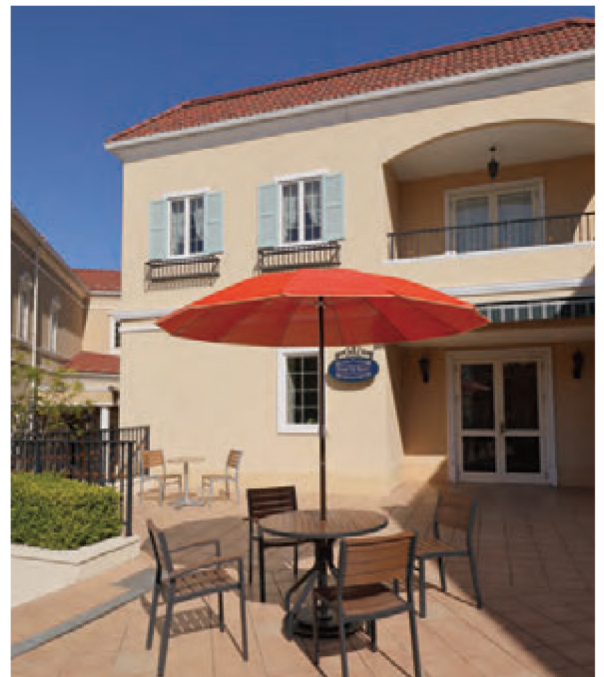

在庫

1595 **OST9690AW-WN**

★ **¥99,000** (組立式)

寸法 965×900 H 755 wt. 14.4kg
 材質 天板：ポリスチレン，フレーム：アルミ(ダークグレー)
 梱包 1台：1梱包 6.4才
 備考 センターホール付 51φ

OSPB-1880WN
(P269)

OST2090AW-WN
(P269)

在庫

10991 **GT960AW-WN-PHLB**